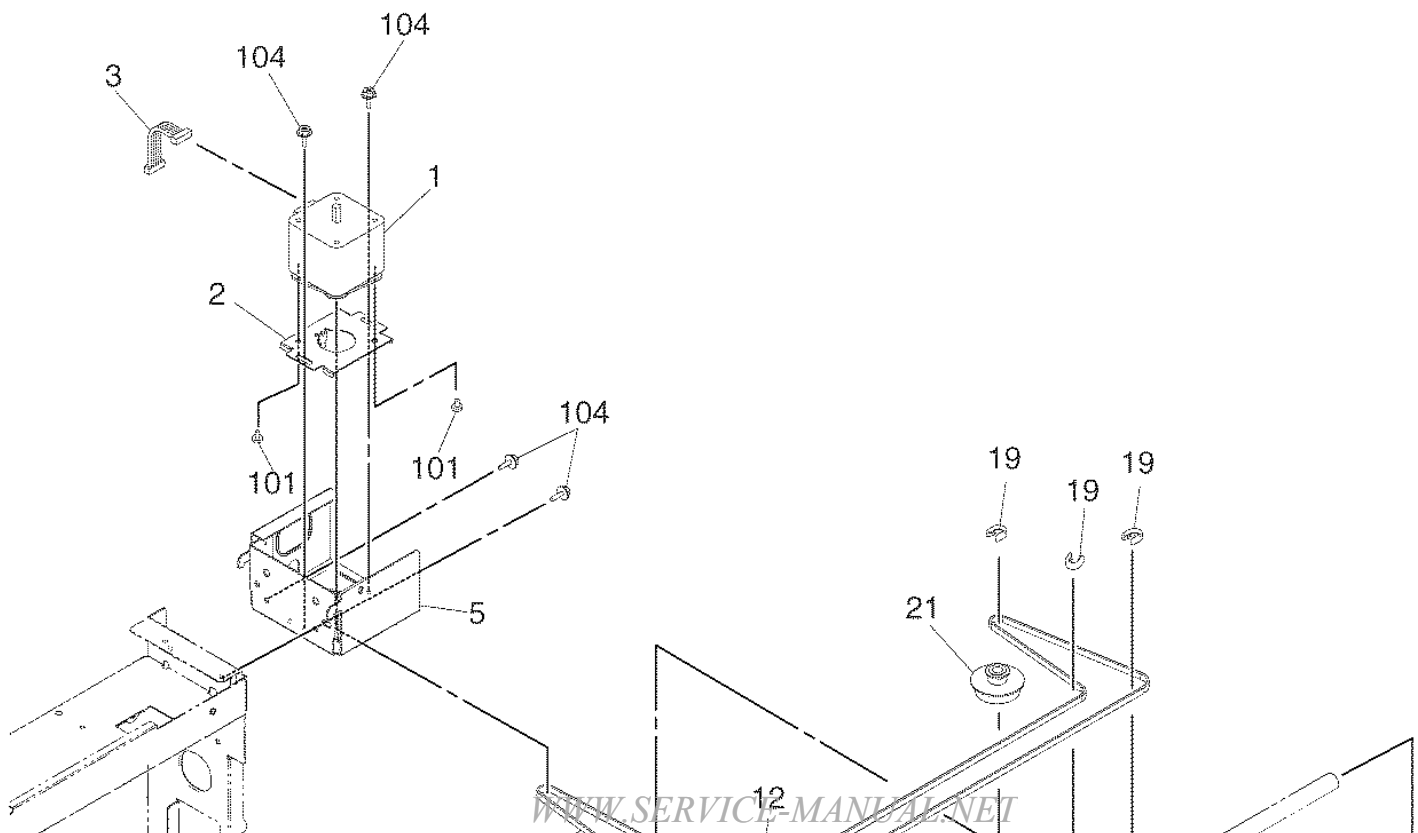

Item No.	Parts No.	Parts Name	QTY / Unit	QTY / Pack	Part remarks	Catg.	Serial No.	P	I	R	BSI No.	Change	PC Board
1	6LE63997000	MOTR_S-SCN-280	1	1/C									
2	6LE60636000	PLT-MOT-SCAN	1	1/P									
3	6LE63385000	HRNS-SCN-MOT-280	1	1/P									
4	6LE60845000	BRKT-HP-SENSOR	1	1/P									
5	6LE60634000	BRKT-MOT-SCAN	1	1/P									
6	6LE60686000	BELT-E2M-276-4	1	1/P									
7	6LE60626000	PLT-SFT-HLDR	1	1/P									
8	6LE60642000	ASYS-BELT-TENSION	1	1/P									
9	6LE60718000	MYLAR-GLASS	4	1/KP									
11	6LA08937000	SCREW-BKT-DEV	1	10/P									
12	6LE60682000	BELT-E2M-1290-4	1	1/P									
15	6LE60654000	PLY-TENSION-12	1	1/P									
16	6LE60678000	SPRING-TENSION	1	1/P									
18	6LE60662000	PULLEY-30STE2	2	1/P									
19	4407972860	STOP-RING-6-5	4	5/P									
20	6LA80090000	S/TPP/BID-3*8-NI	1	5/P									
21	6LE60670000	PULLEY-40_S16STE2	1	1/P									
101	X0-02113000	S/PAN-M3X4-NI	2	10/P									
102	F0-01046000	UAMS-02WL-0	1	5/P									
103	X0-02238000	S/TPS/FHEXM-3X6-ZU3	1	10/P									
104	X0-02239000	S/TPS/FHEXM-3X8-ZU3	8	10/P									
106	C0-11250000	LG248NL1	1	1/P