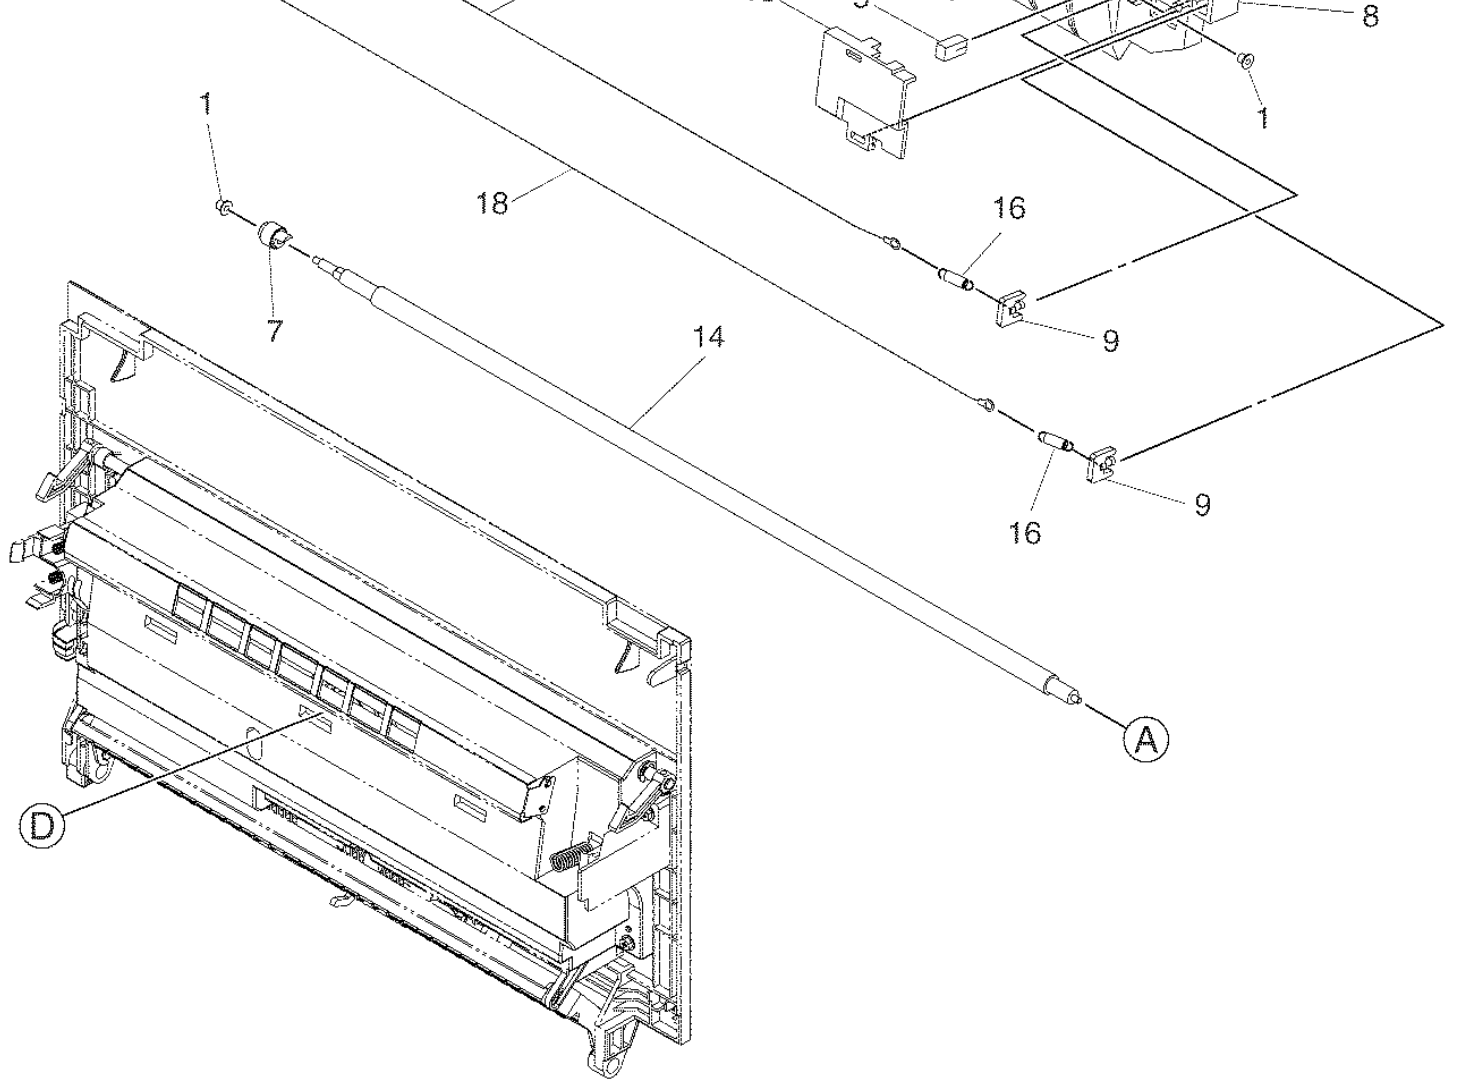

Item No.	Parts No.	Parts Name	QTY / Unit	QTY / Pack	Part remarks	Catg.	Serial No.	P	I	R	BSI No.	Change	PC Board
1	41306677000	BUSH-RLR-GUIDE	2	1/P		MSP							
2	6LA88230000	CASE-CH-TR	1	1/P									
5	41306712000	DAMPER	2	5/P									
6	6LA88304000	EARTH-CH-TR	1	1/P									
7	41306272000	GEAR-RLR-GUIDE	1	1/P		MSP							
8	6LE62303000	GUIDE-CH-TR-280	1	1/PP									
9	4401764730	HANGER-WIRE-TR	2	1/P									
10	6LA88245000	LID-CH-TR-R	1	1/P									
11	6LA88238000	PLT-CH-TR	1	1/KP									
12	44203860000	PLT-TERM-1	2	1/P									
13	6LA88244000	LID-CH-TR-F	1	1/P									
14	41306530000	ROLLER-GUIDE	1	1/P		MSP							
15	6LA80090000	S/TPP/BID-3*8-NI	2	5/P									
16	6LA84935000	SPRING-TENS-CH	2	5/P									
17	6LA88248000	SUPPORTER-371	1	1/C									
18	6LA88250000	WIRE-CH-060-353-R	2	1/S		MSP							