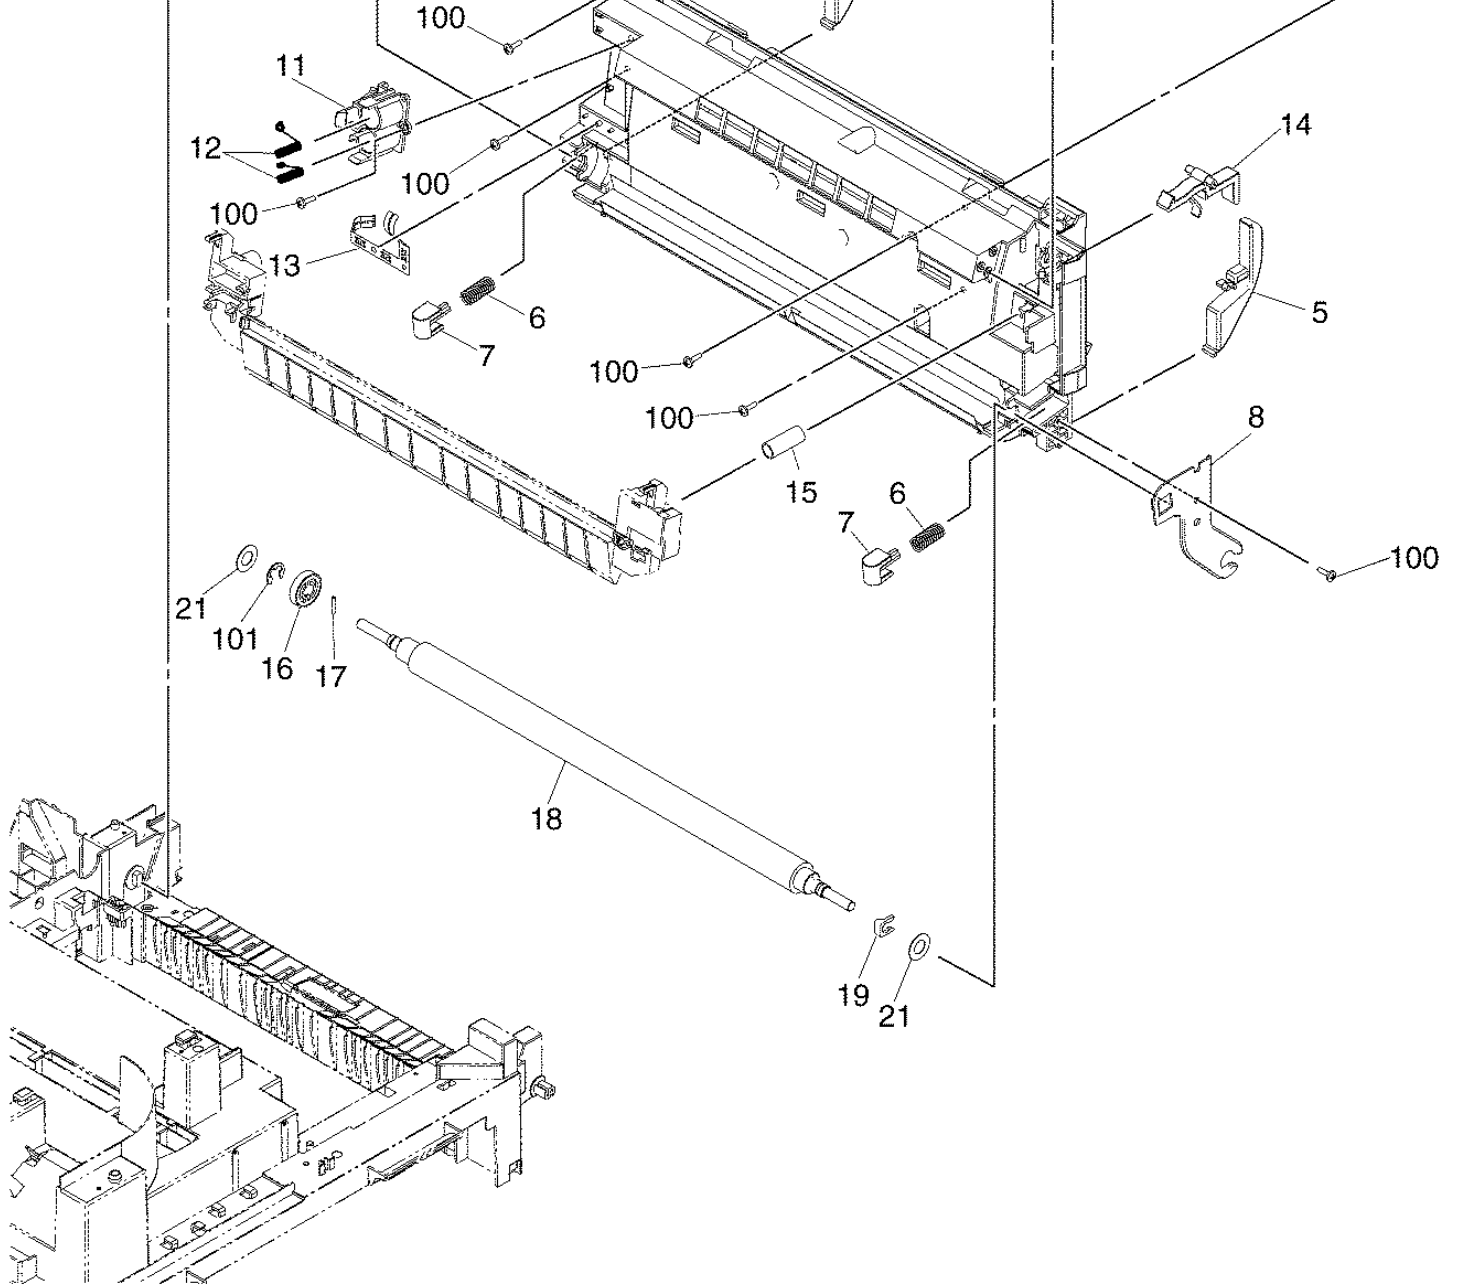

Item No.	Parts No.	Parts Name	QTY / Unit	QTY / Pack	Part remarks	Catg.	Serial No.	P	I	R	BSI No.	Change	PC Board
1	6LH23451000	ASYS-PLATE-DRV	1	N/A***									
2	6LH23400000	MOTR.D-MAIN-284	1	1/C									
3	6LE56640000	GEAR-5H62L_10H25L-6	1	1/P									
4	6LE56642000	GEAR-10H37L_10H17L-6	1	1/P									
5	6LE56645000	GEAR-10H36R_10H21R-6	1	1/P									
6	4406520870	STOPPER-6-3	1	5/P									
7	6LE56641000	GEAR-10S23_P2STE62_10H21R	1	1/P									
8	6LE56644000	GEAR-10S21_P2STE43-6	1	1/P									
9	6LH23420000	ASYS-GEAR-5H56L-6-CO	1	1/P									
10	6LE56653000	COUPL-GR-P-JOINT-280	1	1/P									
11	6LH23421000	ASYS-GEAR-10S24_P2STE30	1	1/P									
12	6LE56603000	BLT.SY-ST2-400-6-B	1	1/P									
13	6LE56610000	SPG-TENS-ROL-280	1	1/P									
14	6LH23461000	BRKT-DRV-TNR-284	1	N/A***									
15	6LE56692000	ASYS-MOTR.D-TNR-280	1	1/C									
16	6LH23431000	ASYS-BRKT-GEAR-284	1	1/P									
17	6LE56630000	GEAR-10H21R-6	2	1/P									
18	6LE56623000	GEAR-10H23L-6	1	1/P									
19	6LE56618000	GEAR-8S21-6	1	1/P									
20	6LH23457000	ASYS-BRKT-BLT-TENS	1	N/A***									
21	6LA82311000	TENS-ROLLER	1	1/P									
22	6LE56619000	GEAR-8H35R_8S19-6	1	1/P									
23	6LE56621000	GEAR-10H22L_8H19L-6	1	1/P									
24	6LE56620000	GEAR-10H21L-6	1	1/P									
26	44201492000	BUSH-6-POM	1	5/P									
27	6LE56646000	GEAR-10S37_10H17R_10S19-8	1	1/P									
28	6LE56633000	GEAR-5H60L-6-WORM-TNR	1	1/P									
29	6LA65698000	BUSH-8X12X8F	1	5/P									
30	41306265000	STOP RING	1	1/P									
31	6LA80090000	S/TPP/BID-3*8-NI	6	5/P									
32	6LE56613000	GEAR-10H21L_8S19-6	1	1/P									
33	6LE56624000	ASYS-BRKT-DRV-FEED-280	1	1/P									
34	6LE56634000	HLDR-SFT-RGST-DRV	1	1/P									
101	X0-00966000	RR/E-5-SS	6	10/P									
102	X0-02239000	S/TPS/FHEXM-3X8-ZU3	7	10/P									
103	X0-02457000	S/BID-M2.5X3-ZU3	2	10/P