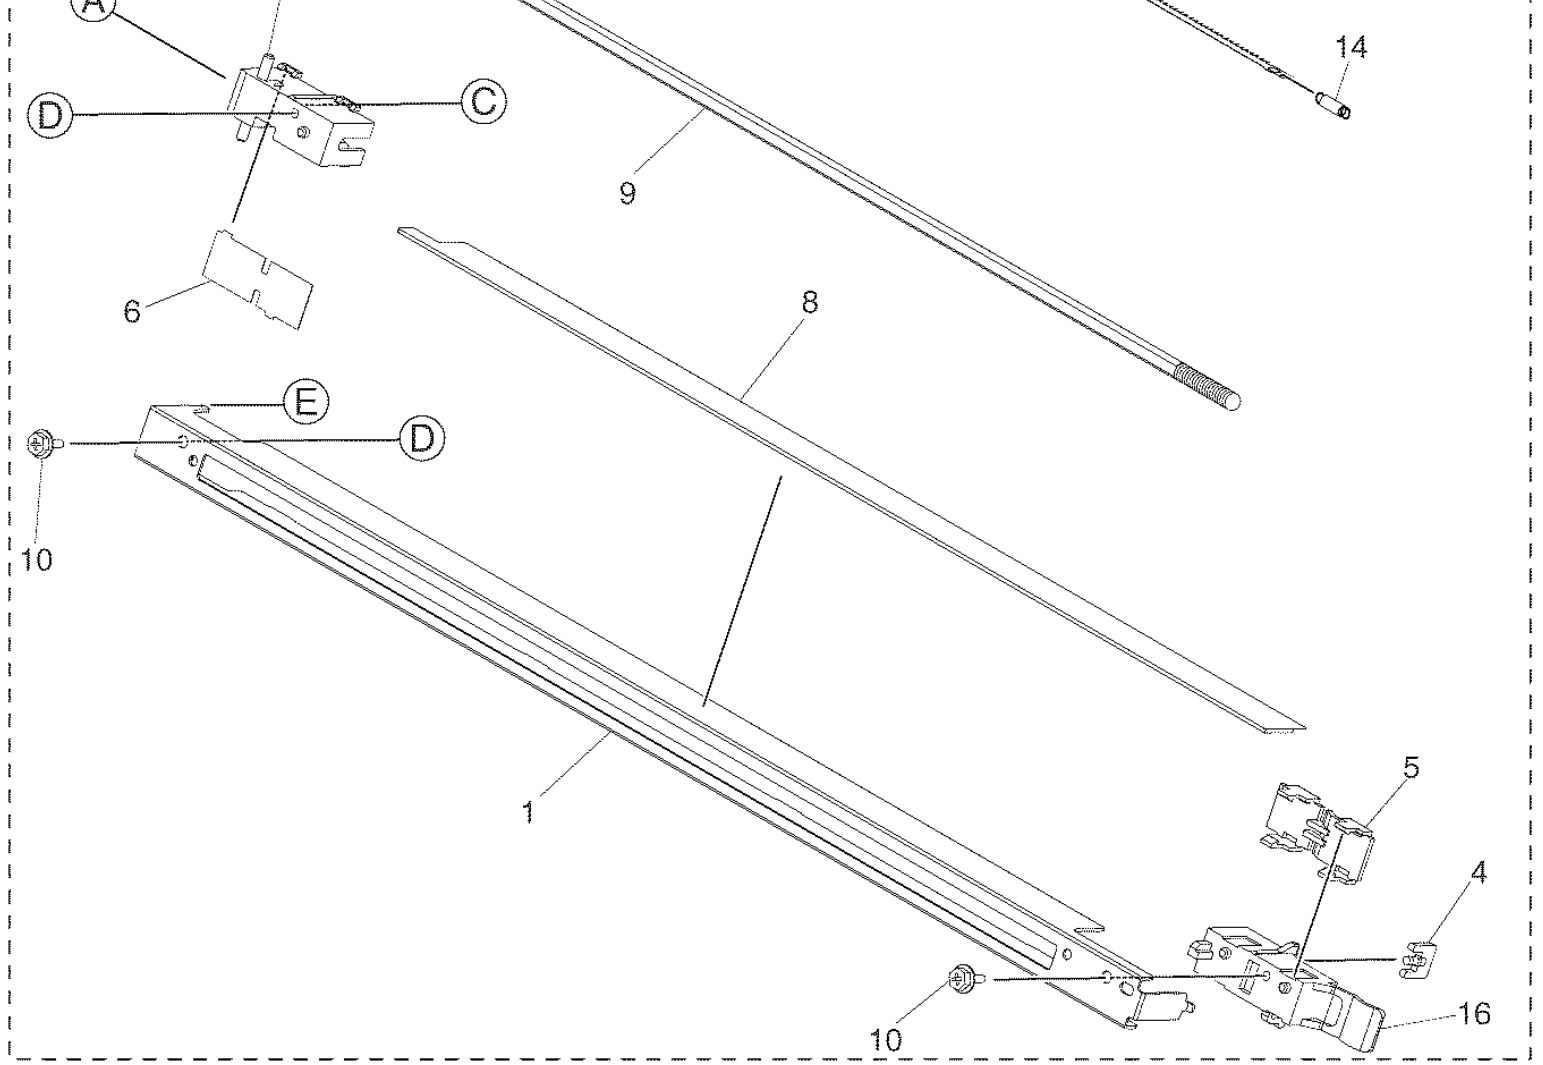

Item No.	Parts No.	Parts Name	QTY / Unit	QTY / Pack	Part remarks	Catg.	Serial No.	P	I	R	BSI No.	Change	PC Board
1	41306677000	BUSH-RLR-GUIDE	2	1/P		MSP							
2	6LA88230000	CASE-CH-TR	1	1/P									
5	41306712000	DAMPER	2	5/P									
6	6LA88304000	EARTH-CH-TR	1	1/P									
7	41306272000	GEAR-RLR-GUIDE	1	1/P		MSP							
8	6LE62303000	GUIDE-CH-TR-280	1	1/PP									
9	4401764730	HANGER-WIRE-TR	2	1/P									
10	6LA88245000	LID-CH-TR-R	1	1/P									
11	6LA88238000	PLT-CH-TR	1	1/KP									
12	44203860000	PLT-TERM-1	2	1/P									
13	6LA88244000	LID-CH-TR-F	1	1/P									
14	41306530000	ROLLER-GUIDE	1	1/P		MSP							
15	6LA80090000	S/TPP/BID-3*8-NI	2	5/P									
16	6LA84935000	SPRING-TENS-CH	2	5/P									
17	6LA88248000	SUPPORTER-371	1	1/C									
18	6LA88250000	WIRE-CH-060-353-R	2	1/S		MSP