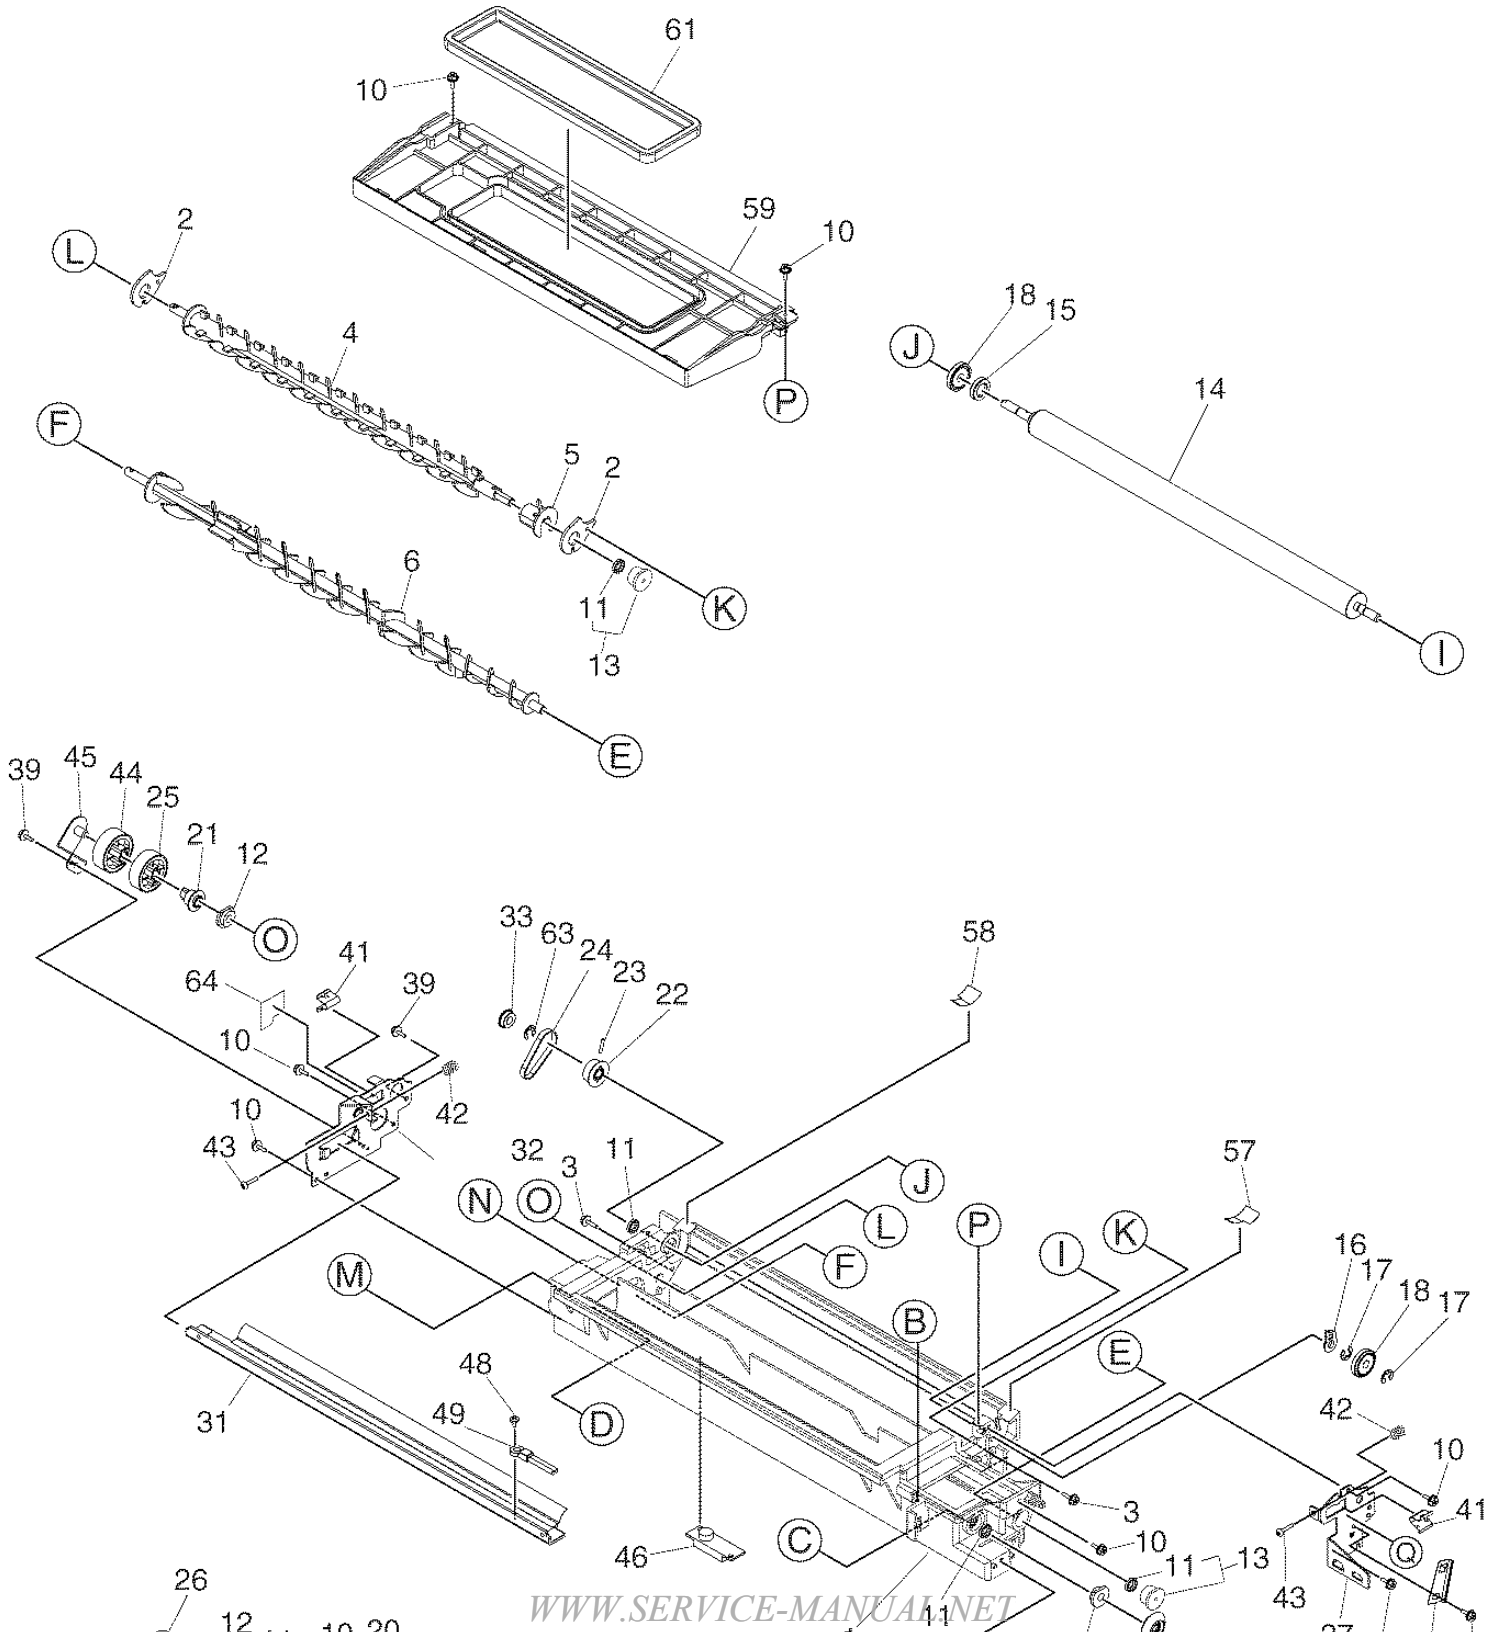

Item No.	Parts No.	Parts Name	QTY / Unit	QTY / Pack	Part remarks	Catg.	Serial No.	P	I	R	BSI No.	Change	PC Board
1	6LE55918000	ASYS-CASE-DEV-280	1	1/P									
2	6LA81632000	PLATE-SIDE	2	1/P									
3	X0-02232000	S/FHEXM-M3X10-NI	2	10/P									
4	6LA81635000	MIXER-1-371	1	1/C									
5	6LA81636000	SPACER-MIX	1	1/P									
6	6LA81639000	ASYS-MIXER-2	1	1/KP									
7	6LA81643000	MIXER-3-371	1	1/C									
8	6LE55966000	BUSH-DEV-R-280	1	1/P									
9	6LE55967000	SEAL-BUSH-DEV-R	1	1/P									
10	6LA80090000	S/TPP/BID-3*8-NI	11	5/P									
11	4401949290	SEAL-VC6-10-2.5	6	1/P									
12	6LA65696000	BUSH-6X12X4R8F	4	5/P									
13	6LA81645000	ASYS-BUSH-0613-07	2	1/P									
14	6LA81650000	ROLLER-MG-371	1	1/C									
15	6LE70326000	V-RING-MG-210	1	1/P									
16	6LA81652000	BUSH-DEV	1	5/P									
17	X0-00965000	RR/E-4-SS	2	10/P									
18	6LA81662000	ROLL-GUIDE-371	2	1/P									
19	6LA81678000	ASYS-BKT-DEV-TENS	1	1/P									
20	4401950980	COLLAR-DEV-TENS	1	5/P									
21	6LA81670000	PULLY-2GT16-6	1	1/P									
22	6LA81666000	PULLY-2GT27-6	1	1/P									
23	X0-00980000	P/PRL/AH7-2X10-SS	1	10/P									
24	6LA81674000	BLT/T-2GT-92	1	1/P									
25	6LA81677000	GEAR-10S27-CUP	1	1/P									
26	4402439380	GR-10H27-5-06	2	1/P									
31	6LA81656000	ASYS-DOCTOR-371	1	1/KP									
32	6LA81691000	BRKT-DEV-R-371	1	1/P									
33	F0-00781000	LF-1260ZZ	1	1/P									
37	6LA81711000	BRKT-DEV-F-371	1	1/P									
38	6LA81718000	ADJUSTER-MG	1	1/P									
39	X0-02239000	S/TPS/FHEXM-3X8-ZU3	2	10/P									
41	4401949700	SPL025-S631-DC2	2	1/P									
42	4400672520	SPC060-065-0130	2	1/P									
43	6LA81610000	SCREW-DOCTOR-371	2	10/P									
44	6LA81724000	GEAR-10S28-6	1	1/P									
45	6LA81729000	ASYS-BRKT-DRV	1	1/P									
46	6LE63990000	SNR-ATC-280	1	1/D									
47	6LE63301000	HRNS-ATS-280	1	1/P									
48	X0-01725000	S/BID-M3X5-BSNI	1	10/P									
49	6LE78194000	THMS-DRM-364	1	1/P									
50	6LA81685000	GEAR-10B22-6	1	1/P									
51	6LE55970000	ASYS-BRKT-RECY	1	1/P									
52	6LA81888000	GEAR-8S15-6	1	1/P									
53	6LE55980000	GEAR-8S29_8S18-6	1	1/P									
54	6LA81881000	GEAR-10B22-6-CUP	1	1/P									
57	6LA81780000	SHEET-MG-F	1	5/P									
58	6LA81781000	SHEET-MG-R	1	5/P									
59	6LA81790000	ASYS-COV-DEV	1	1/PP									
61	6LA81700000	COVER-DEV-BTL-371	1	1/P									
62	X0-00077000	S/PAN/SWWP-M3X8-NI	1	10/P									
63	X0-00966000	RR/E-5-SS	1	10/P