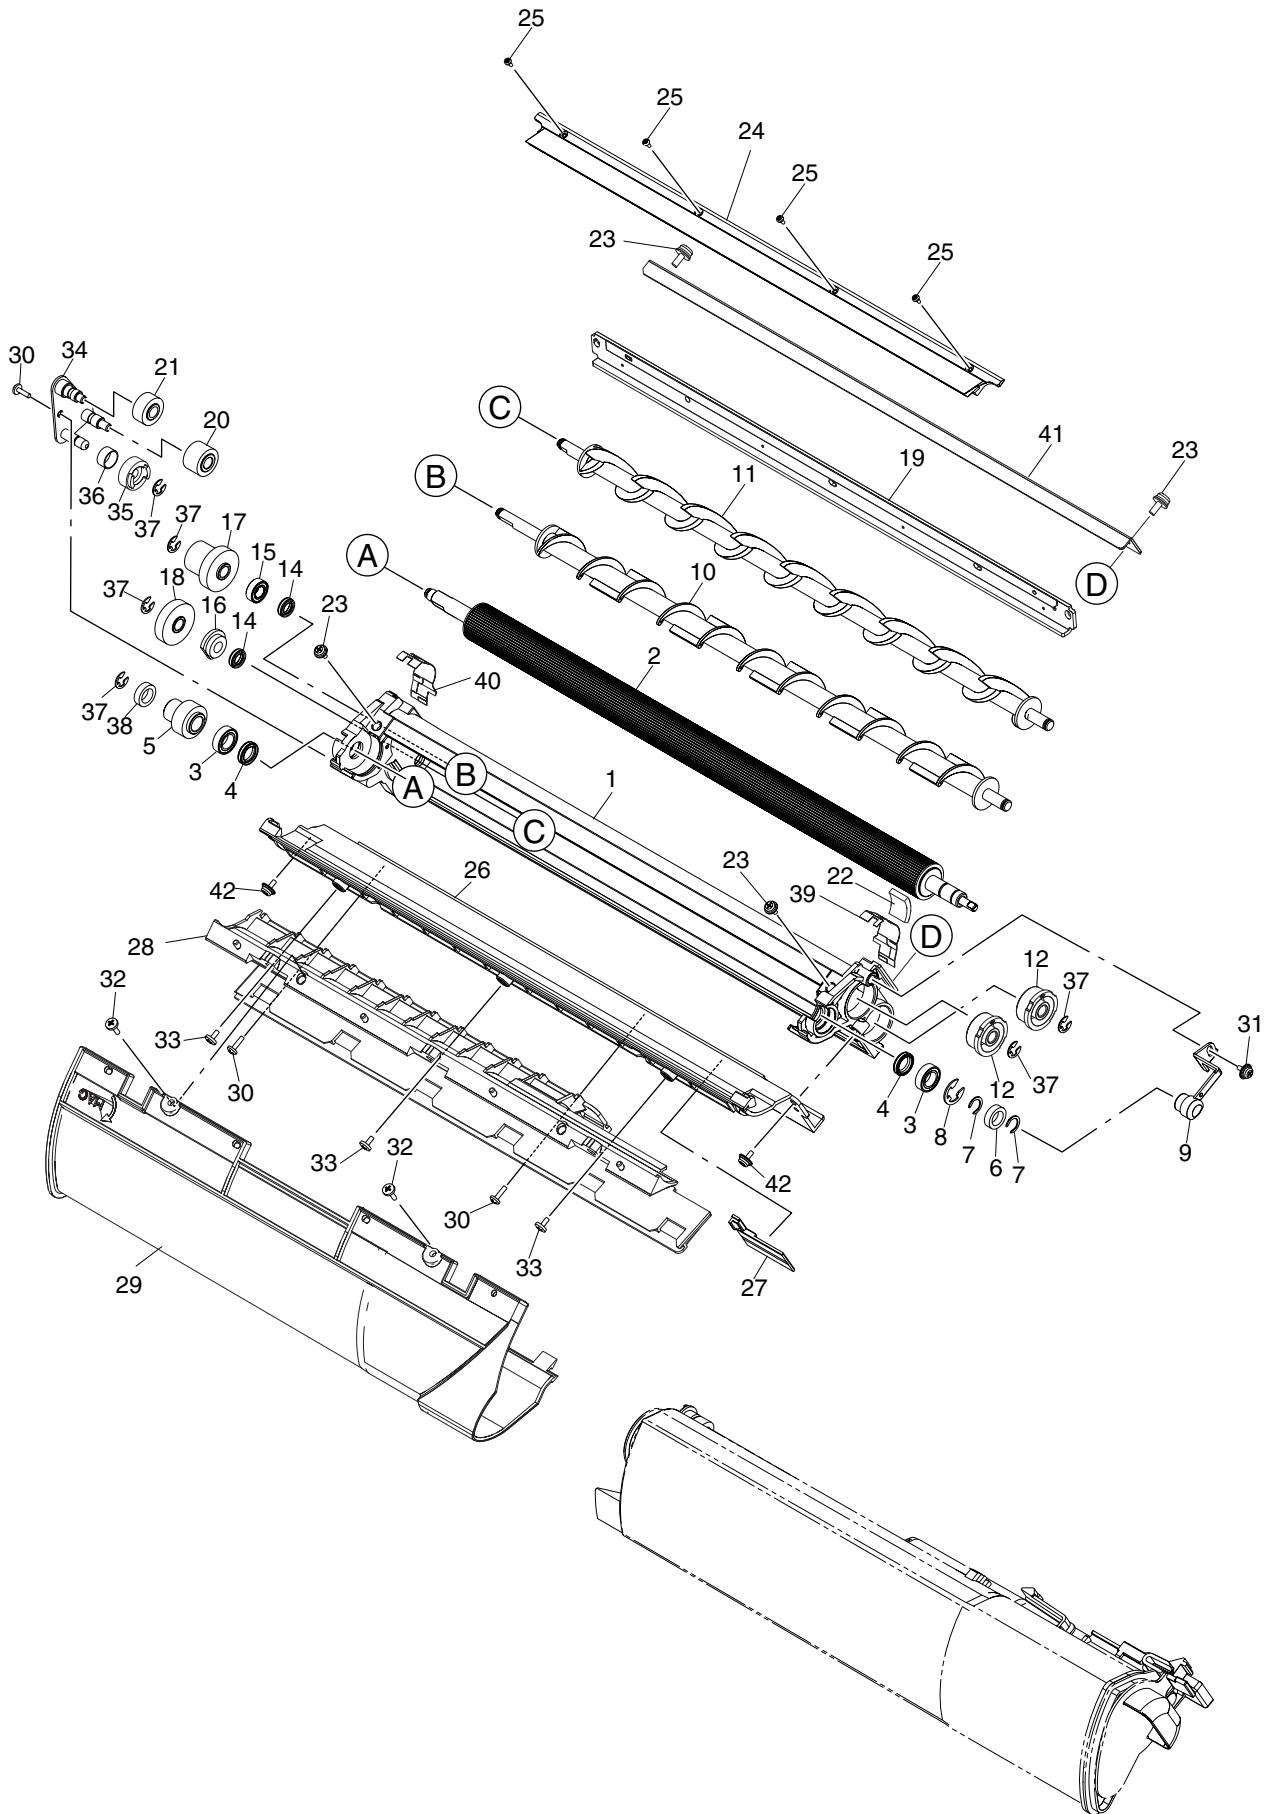

ITEM No.	PART No.	PART NAME	Q'TY / PAGE	Q'TY / PACK	P	I	R	BSI No.	TO	FROM	REMARKS
1	6LA30789000	ASYS-CASE-DEV-YMC	1	1/PP							
2	6LA30808000	RLR-MAGT-YMC	1	1/C							
3	F0-01372000	L-1480DDRPOP25LY13	2	1/P							
4	4406333150	SEAL-VC8-12-2.5	2	1/P							
5	6LA30751000	GEAR-08H21-8	1	1/P							
6	F0-01158000	DDL-1280ZZ	1	1/P							
7	F0-01499000	S5103-31 3BC	2	10/P							
8	X0-00968000	RR/E-7-SS	1	10/P							
9	6LA30773000	AJST-BIAS-YMC	1	1/P							
10	6LA30722000	MIXER-F-YMC	1	1/KP							
11	6LA30723000	MIXER-R-YMC	1	1/KP							
12	6LA30815000	BUSH-SEAL-6-YMC	2	1/P							
14	4401949290	SEAL-VC6-10-2.5	2	1/P							
15	F0-01209000	L-1260DDRPOP25LY13	1	1/P							
16	4407728150	BUSH-6-GCB	3	5/P							
17	6LA30752000	GEAR-08H19_08H27-6	1	1/P							
18	6LA30753000	GEAR-08H27-6	1	1/P							
19	6LA30703000	ASYS-PLATE-DOCTR-YMC	1	1/D							
20	6LA30750000	GEAR-08S19-6	1	1/P							
21	6LA30749000	GEAR-08H18-6	1	1/P							
22	6LA30805000	PAD-DEV-F-YMC	1	5/KP							
23	X0-01973000	S/PAN/SWWS-M3X6-BS	4	10/P							
24	6LA30786000	ASYS-GUIDE-DEV-YMC	1	1/KP							
25	X0-01988000	S/PAN-M2X4-BS	4	10/P							
26	6LA30818000	ASYS-COVER-DEV-YMC	1	1/P							
27	6LA30816000	SHUT-DEV-YMC	1	1/P							
28 A	6LA30812000	HLDR-TC1-YMC	9	1/PP							Yellow
28 B	6LA30812100	HLDR-TC1-YMC	9	1/PP							Magenta
28 C	6LA30812200	HLDR-TC1-YMC	9	1/PP							Cyan
29 A	6LA30817400	HLDR-TC2-YMC	1	1/PP							NAD
29 B	6LA30817500	HLDR-TC2-YMC	1	1/PP							MJD
29 C	6LA30817300	HLDR-TC2-YMC	1	1/PP							TWD,SAD,ASD,AUD,CND,ASU,KRD
30	X0-01989000	S/TPP/BID-3X8-NI	3	10/P							
31	X0-00060000	S/PAN/SWWP-M3X6-NI	3	10/P							
32	X0-01991000	S/BID-M3X8-BSNI	2	10/P							
33	X0-01725000	S/BID-M3X5-BSNI	3	10/P							
34	6LA30706000	ASYS-PLATE-GEAR-YMC	1	1/P							
35	6LA30811000	COUPLE-DEV-YMC	1	1/P							
36	6LA30765000	SPG-CX10XR55X16R5	1	1/P							
37	X0-00965000	RR/E-4-SS	6	10/P							
38	F0-01371000	DDL-1260ZZHP0P25LY13	1	1/P							
39	6LA30763000	SEAL-RLR-MAGT-F-YMC	1	1/KP							
40	6LA30764000	SEAL-RLR-MAGT-R-YMC	1	1/KP							
41	6LA30807000	PLATE-CASE-DEV-YMC	1	1/P							
42	6LE43405000	S/PAN/SWWP-M3X6-ZU3-B	2	10/P