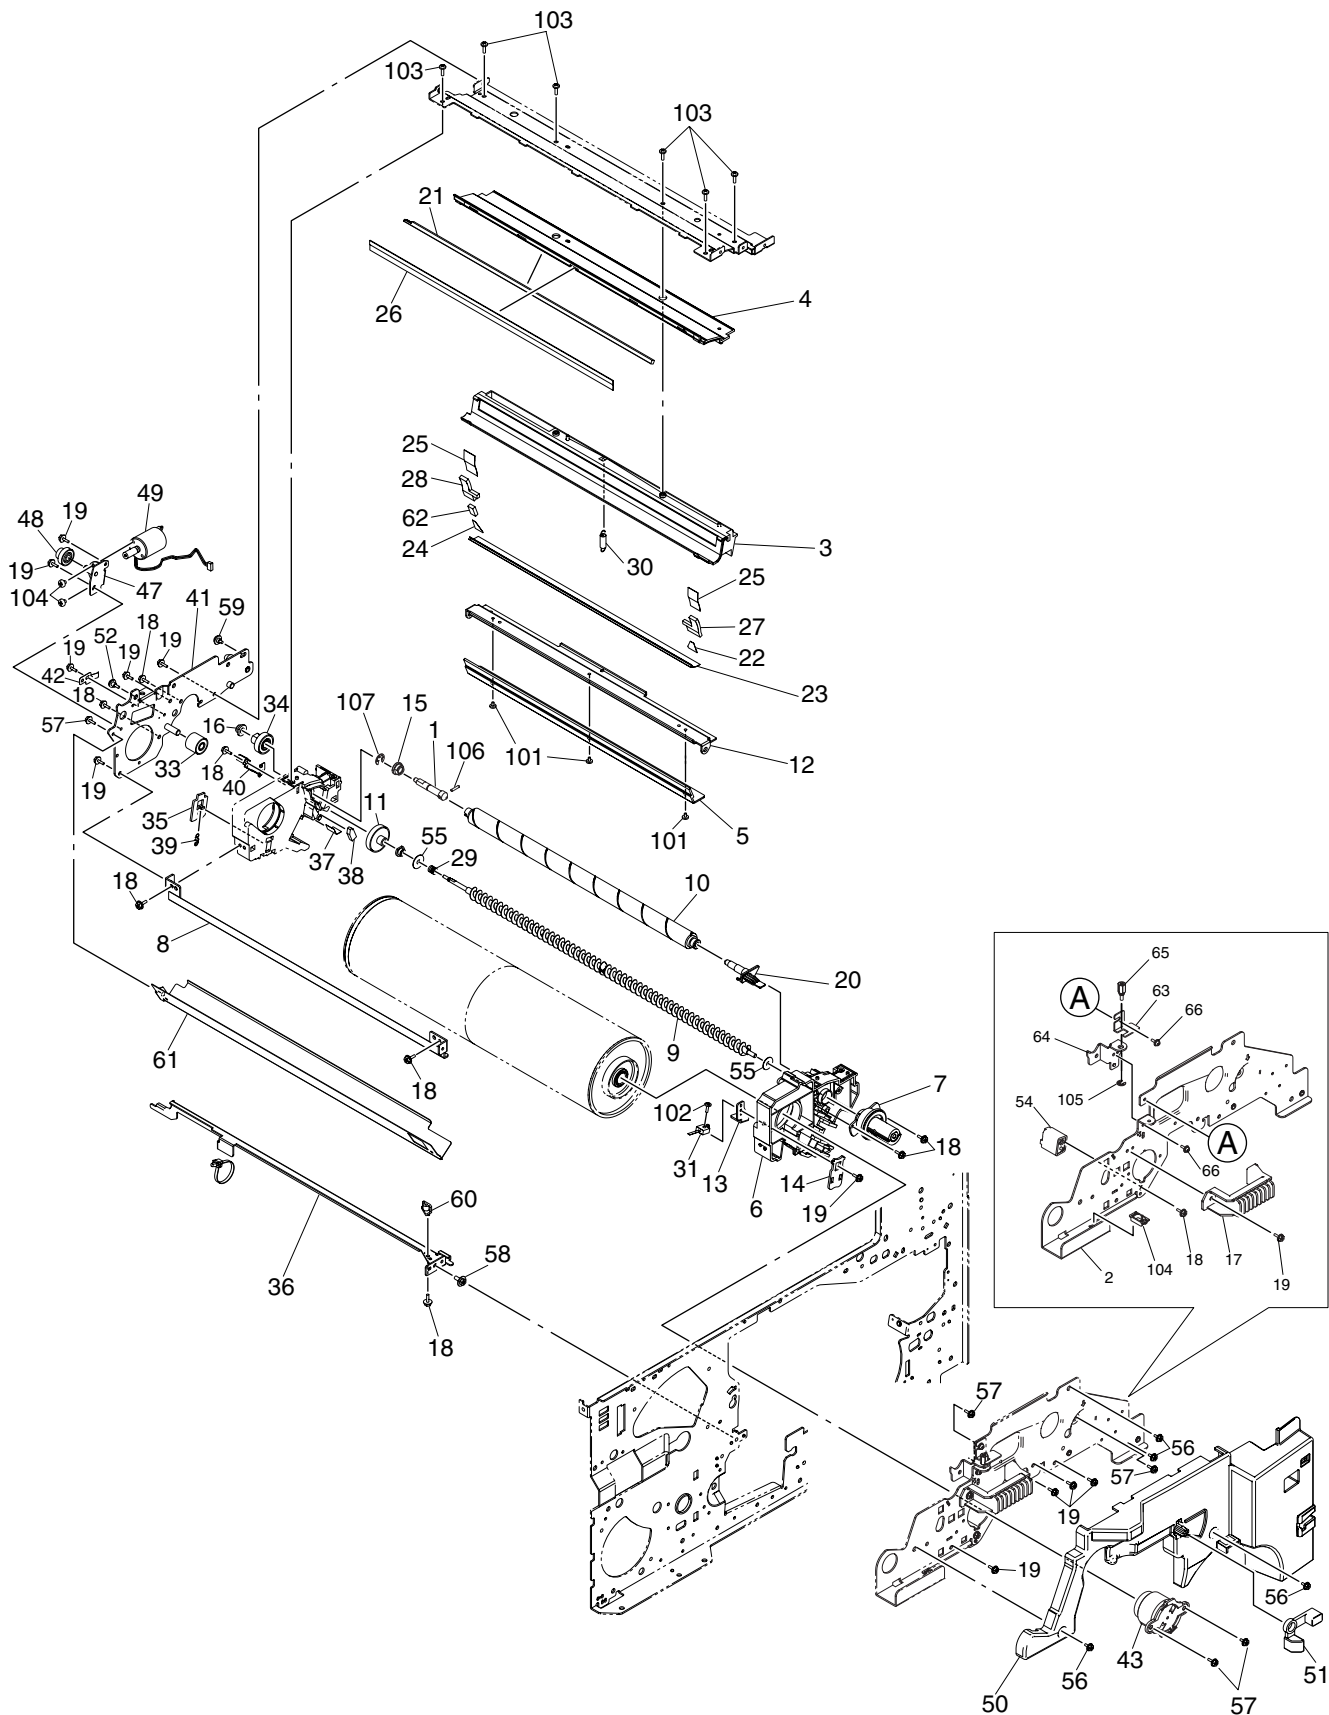

ITEM No.	PART No.	PART NAME	Q'TY / PAGE	Q'TY / PACK	P	I	R	BSI No.	TO	FROM	REMARKS
1	6LA33287000	SHAFT-BRUSH-CLNR-RER	1	1/P							
2	6LE41121000	ASYS-RTNR-DRUM-FRT	1	1/P							
3	6LA33455000	ASYS-AUGER-DRUM-LWR	1	1/PP							
4	6LA33917000	ASYS-AUGER-DRUM-UPR	1	1/PP							
5	6LA27416000	BL-3511D	1	1/S							
6	6LE41145000	ASYS-FRAME-DRUM-FRT	1	1/P							
7	6LA33411000	ASYS-NOZZLE-CLNR-DRUM	1	1/C							
8	6LE41120000	ASYS-STAY-CLN-DRUM-L	1	1/KP							
9	6LA33305000	AUGER-CLNR-DRUM-350	1	1/KP							
10	6LE19674000	B-281C	1								
11	6LA33302000	GEAR-10S24-4-AUGER	1	1/P							
12	6LA33331000	HLDR-BLASE-DRUM-350	1	1/P							
13	6LA33338000	HLDR-THMS-DRUM-350	1	1/P							
14	6LE41105000	PLATE-GAP-BLK-F	1	1/P							
15	6LA02922000	BUSH-0612-D6F-M	1	5/P							
16	6LA02920000	BUSH-0410-05F-M	2	5/P							
17	6LA40653000	HANDL-DRUM-U-TNR	1	1/P							
18	X0-02247000	S/TPP/FH/FEXM-3X8-NI	9	10/P							
19	X0-02239000	S/TPS/FHEXM-3X8-ZU3	12	10/P							
20	6LA33288000	SHAFT-BRUSH-CLNR-FRT	1	1/P							
21	6LA33329000	SHAFT-FLICKER-350	1	1/P							
22	6LA33431000	SHEET-AUGER-FRT-350	1	5/KP							
23	6LA33433000	SHEET-AUGER-LWR	1	5/KP							
24	6LA33432000	SHEET-AUGER-RER-350	1	5/KP							
25	6LA33322000	SHEET-BRUSH-CLNR	2	5/P							
26	6LA33274000	SHEET-RECOVERY-DRUM	1	1/KP							
27	6LA33268000	SHLD-BLADE-CNR-FRT	1	1/P							
28	6LA33266000	SHLD-BLADE-CNR-RER	1	1/P							
29	6LA33360000	SPG-C-5R9XR4X8L	1	5/P							
30	6LA33441000	SPG-E-6XR55X17R4-BLADE	1	1/P							
31	6LE48599000	THMS-DRM-410	1	1/C							
33	6LA33297000	GEAR-10S16-15	1	1/P							
34	6LA33296000	GEAR-10S16-5-AG	1	1/P							
35	6LE41132000	PLATE-GAP-BLK-RER	1	1/P							
36	6LE41136000	GUIDE-DRUM-LFT-LWR	1	1/P							
37	6LA33350000	SHEET-RECOVERY-RER	1	5/P							
38	6LA33344000	SHLD-BLADE-SIDE-RER	1	5/P							
39	6LA33283000	SPG-E-4R4-10-GAP	1	1/P							
40	6LA33321000	TERM-BLADE-DRUM-350	1	1/D							
41	6LE41119000	ASYS-PLATE-RTNR-DRUM-R	1	1/P							
42	6LE41111000	SPL-BRUSH-CLN-DRUM	1	1/P							
43	6LE41109000	ASYB-HLDR-BRG-SFT-DRUM	1	1/P							
47	6LE42519000	ASYS-BRKT-MOT-AUG-CLT	1	1/P							
48	6LE42505000	GEAR-IDLE-AUG-CLT	1	1/P							
49	6LE42544000	ASYS-MOT-CLT	1	1/D							
50	6LE40972000	COVER-IN-F-R	1	1/PP							
51	6LE40904000	LEVER-BOX-U-TNR	1	1/P							
52	6LE41406000	SCREW-TBU-LOCK-41X-LFT	1	5/P							
54	6LE41101000	HLDR-PLATE-GAP-F	1	1/P							
55	6LA33301000	WSHR-CLNR-AUGER	2	5/P							
56	6LA48548000	S/HEX/M4X8-ZC3	4	10/P							
57	X0-02231000	S/FHEXM-M3X8-NI	3	10/P							
58	X0-02243000	S/TPS/FHEXM-4X8-ZU3	1	10/P							
59	6LA08932000	SCREW-ACTR-TRU	1	10/P							
60	6LE45039000	GUIDE-DRUM-SUB	1	1/P							
61	6LE42554000	ASYS-HLDR-CLN-BELT-F41X	1	1/PP							
62	6LA33416000	SHLD-BLADE-RER	1	5/P							
63	6LE41147000	BRKT-ADJ-SCREW-F41X	1	1/P							
64	6LE41146000	BRKT-GUIDE-TBU-FRT-F41X	1	1/P							
65	6LE41148000	SCREW-ADJ-TBU-F41X	1	5/P							
66	6LA39660000	S/PAN/SWWP-M3X8-ZC3	2	10/P							
101	X0-00426000	S/BID-M3X4-NI	3	10/P							
102	X0-00434000	S/BID-M3X8-NI	1	10/P							
103	X0-02104000	S/TPP/BID-3X8-SS	6	10/P							
104	F0-01248000	ESC-0912	1	10/P