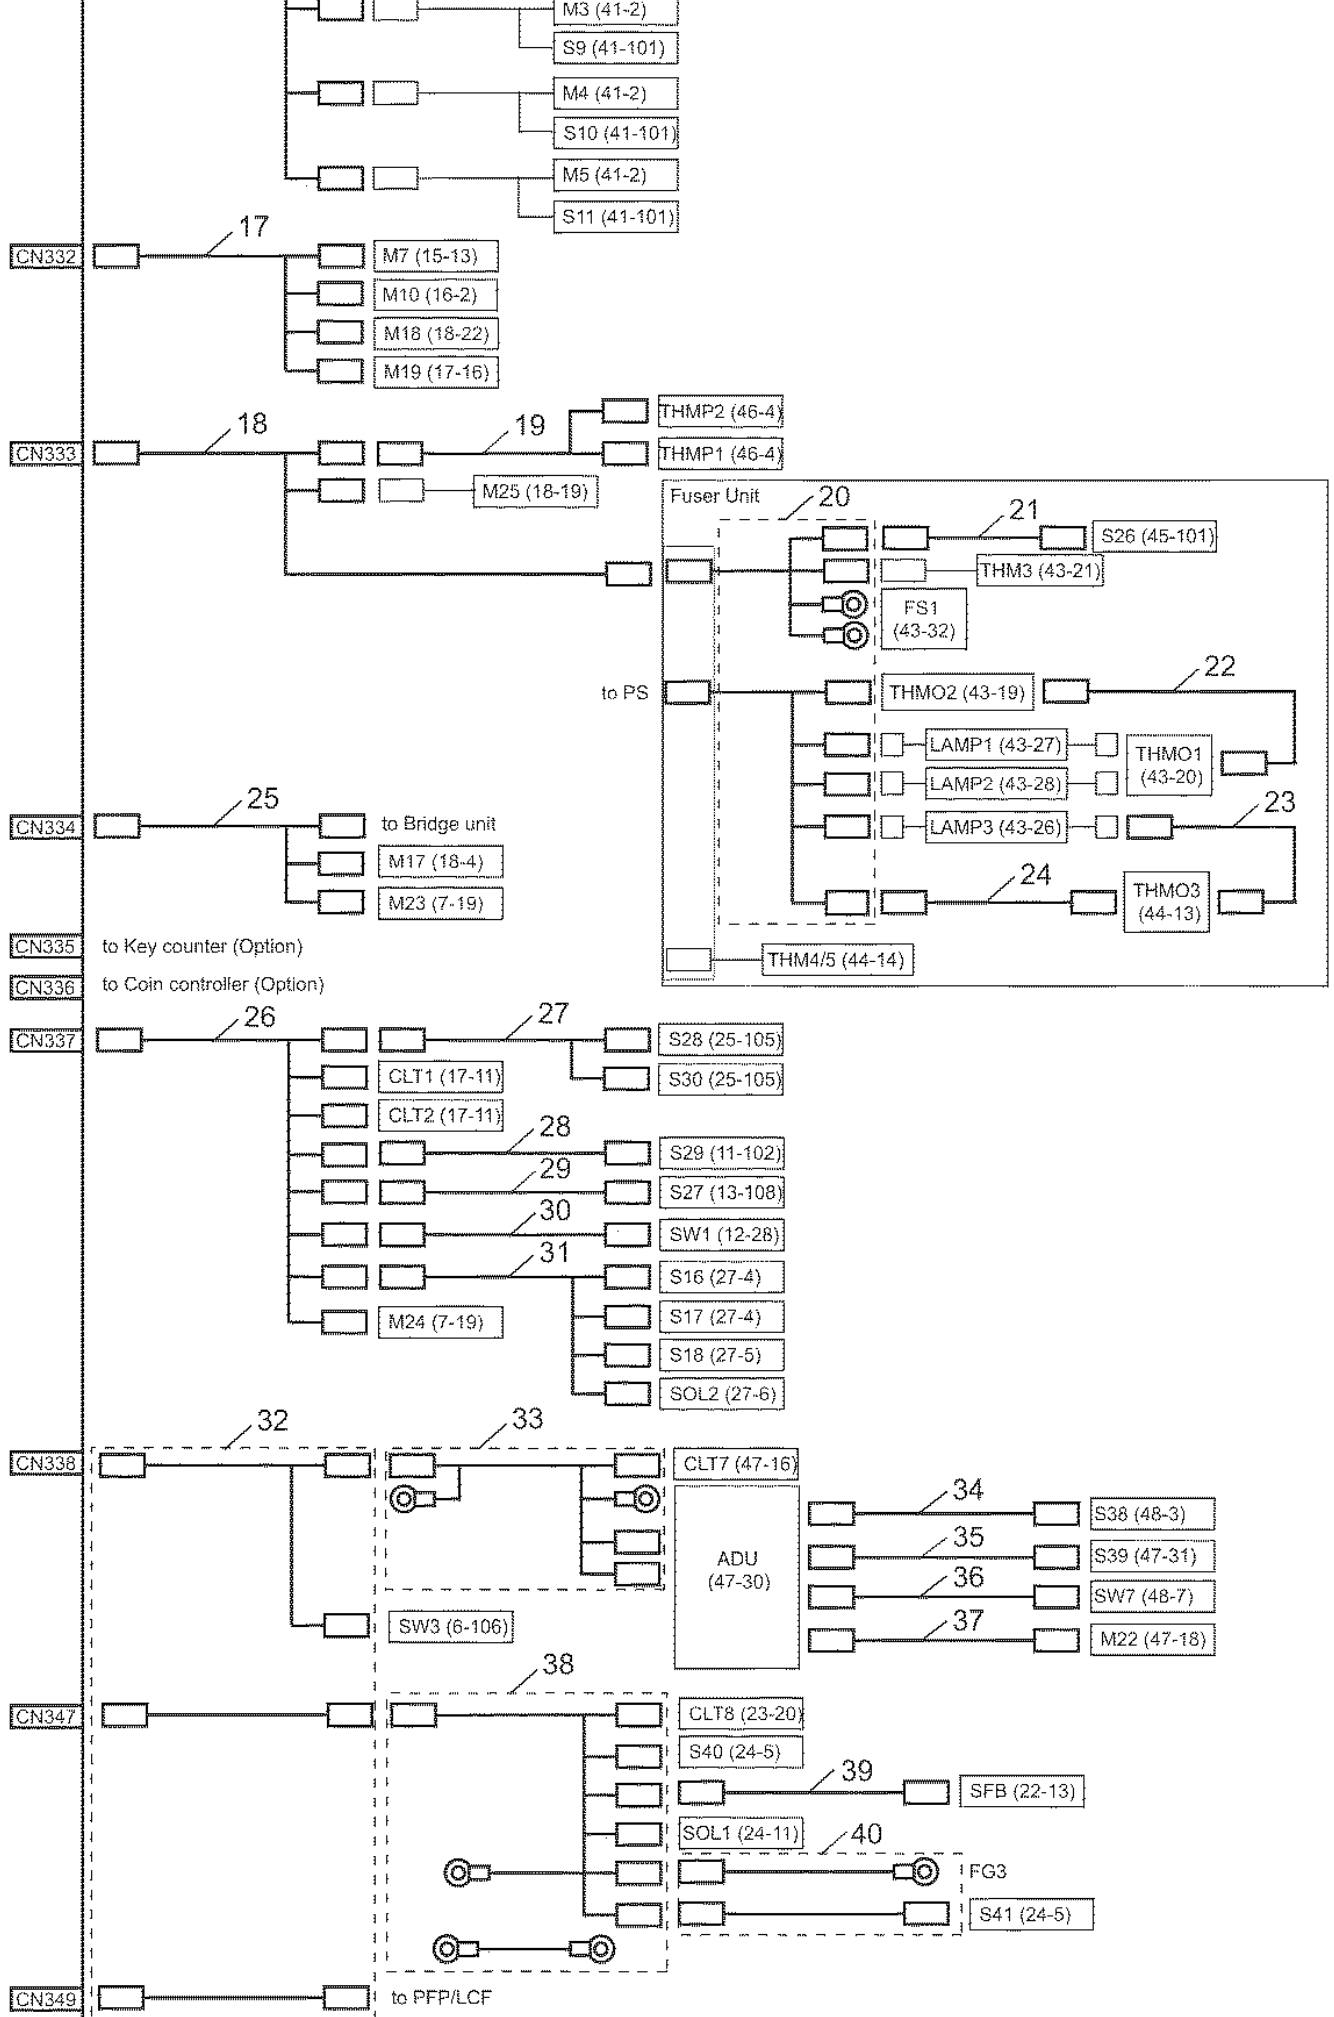

LGC
(9-10)

Item No.	Parts No.	Parts Name	QTY / Unit	QTY / Pack	Part remarks	Catg.	Serial No.	P	I	R	BSI No.	Change	PC Board
41	6LE29368000	HRNS-LGC-DEVMOT-380	1	1/P				A	-	J	G06K430		
42	6LE29389000	HRNS-SNS-DRM-380	1	1/P				A	-	J	G06K430		
43	6LE29693000	ASY-HRNS-LGCEPU-380	1	1/P				A	-	J	G06K430		
44	6LE29717000	HRNS-MCEPU-380	1	1/P				A	-	J	G06K430		
45	6LE29716000	HRNS-EPU-380	1	1/P				A	-	J	G06K430		
46	6LE29394000	HRNS-ATS-380	1	1/P				A	-	J	G06K430		
47	6LE29715000	HRNS-YKEPU-380	1	1/P				A	-	J	G06K430		
48	6LE29728000	HRNS-LGC-FRNT-380	1	1/P				A	-	J	G06K430		
49	6LE29768000	HRNS-LSUFAN-380	1	1/P				A	-	J	G06K430		
50	6LE29610000	HRNS-UMTR-380	1	1/P				A	-	J	G06K430		
51	6LE29735000	HRNS-UMTLCK-380	1	1/P				A	-	J	G06K430		
52	6LE29396000	HRNS-TBU-380	1	1/P				A	-	J	G06K430		
53	6LE29372000	HRNS-LGC-POL-380	1	1/P				A	-	J	G06K430		
54	6LE29380000	HRNS-LGC-LDR-380	1	1/P				A	-	J	G06K430		
55	6LE29428000	HRNS-LDR1-380	1	1/P				A	-	J	G06K430		
56	6LE29718000	ASY-HRNS-HVPTSK-380	1	1/P				A	-	J	G06K430		
57	6LE29726000	HRNS-LGC-CST-380	1	1/P				A	-	J	G06K430		
58	6LE29400000	HRNS-FEED2-380	1	1/P				A	-	J	G06K430		
59	6LE29399000	HRNS-PFP-FED-380	1	1/P				A	-	J	G06K430		
60	6LE29493000	HRNS-LGC-LSHTU-380	1	1/P				A	-	J	G06K430		
61	6LE29641000	HRNS-LSHTU-380	1	1/P				A	-	J	G06K430