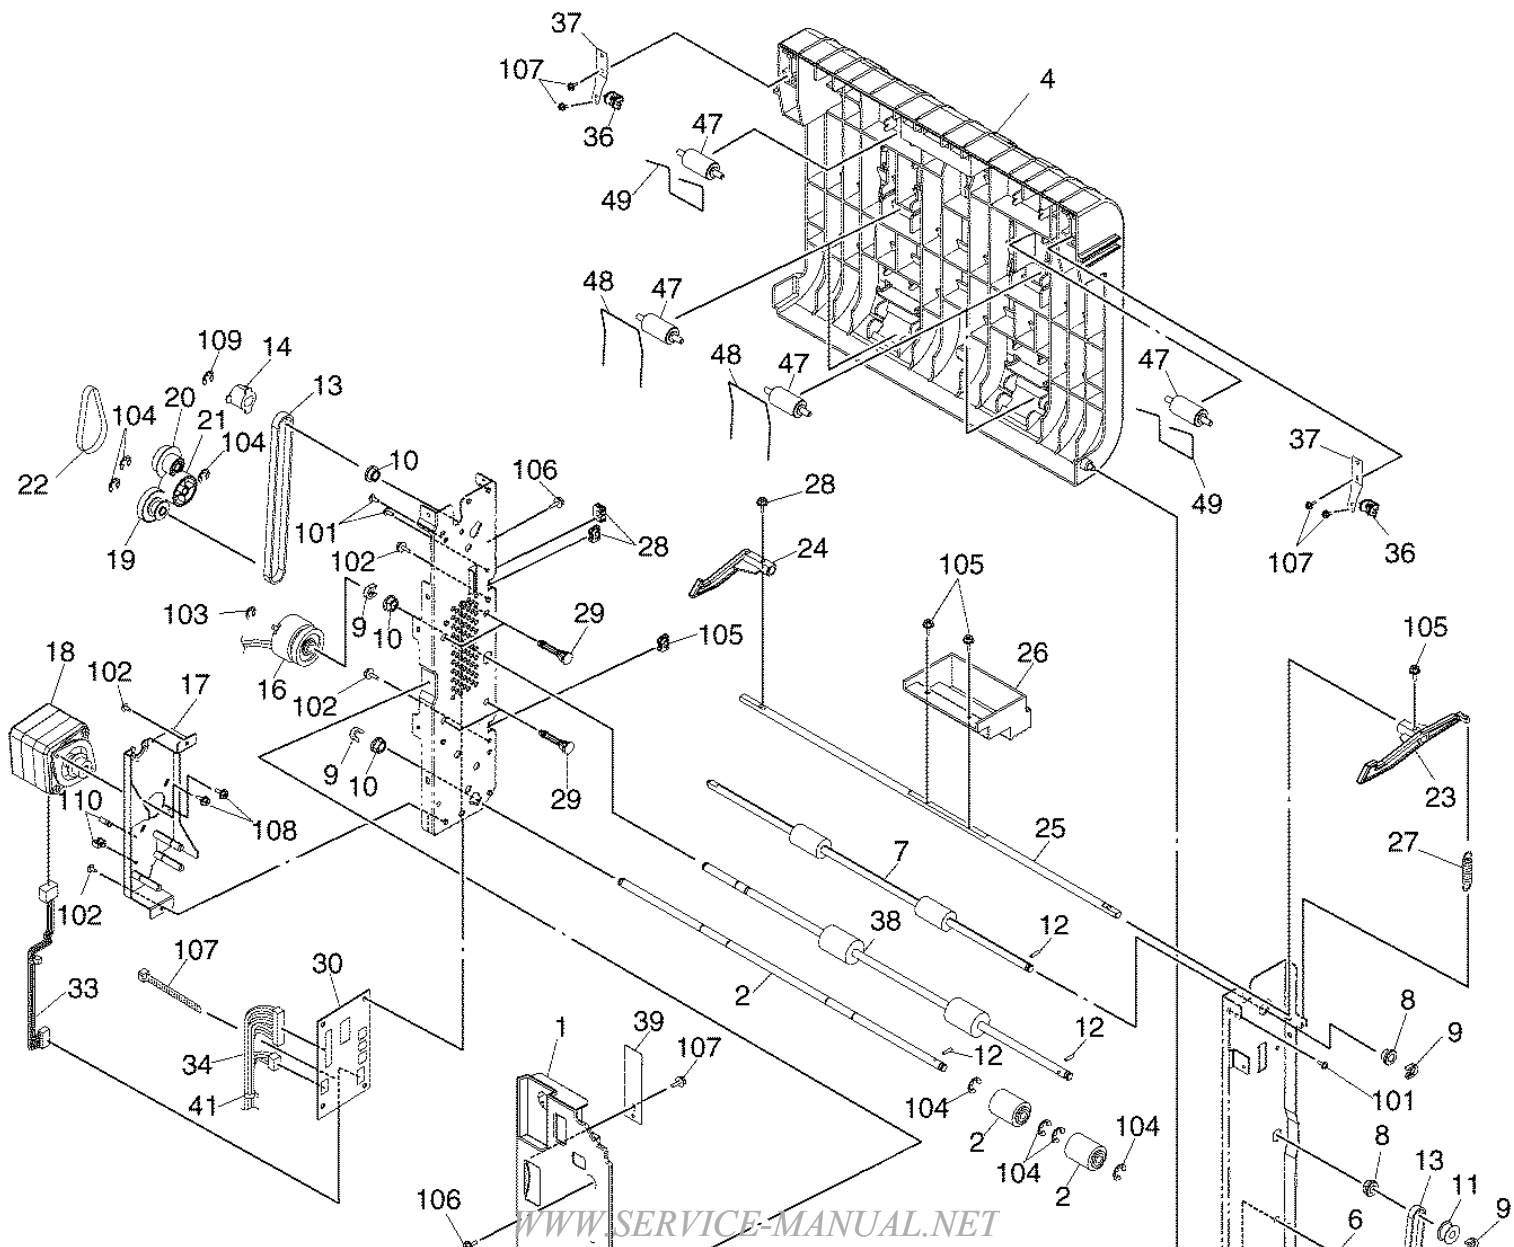

108	X0-02230000	S/FHEXM-M3X6-NI	4	10/P															
109	X0-00964000	RR/E-3-SS	1	10/P															
110	F0-01250000	MSB-1207	2	5/P