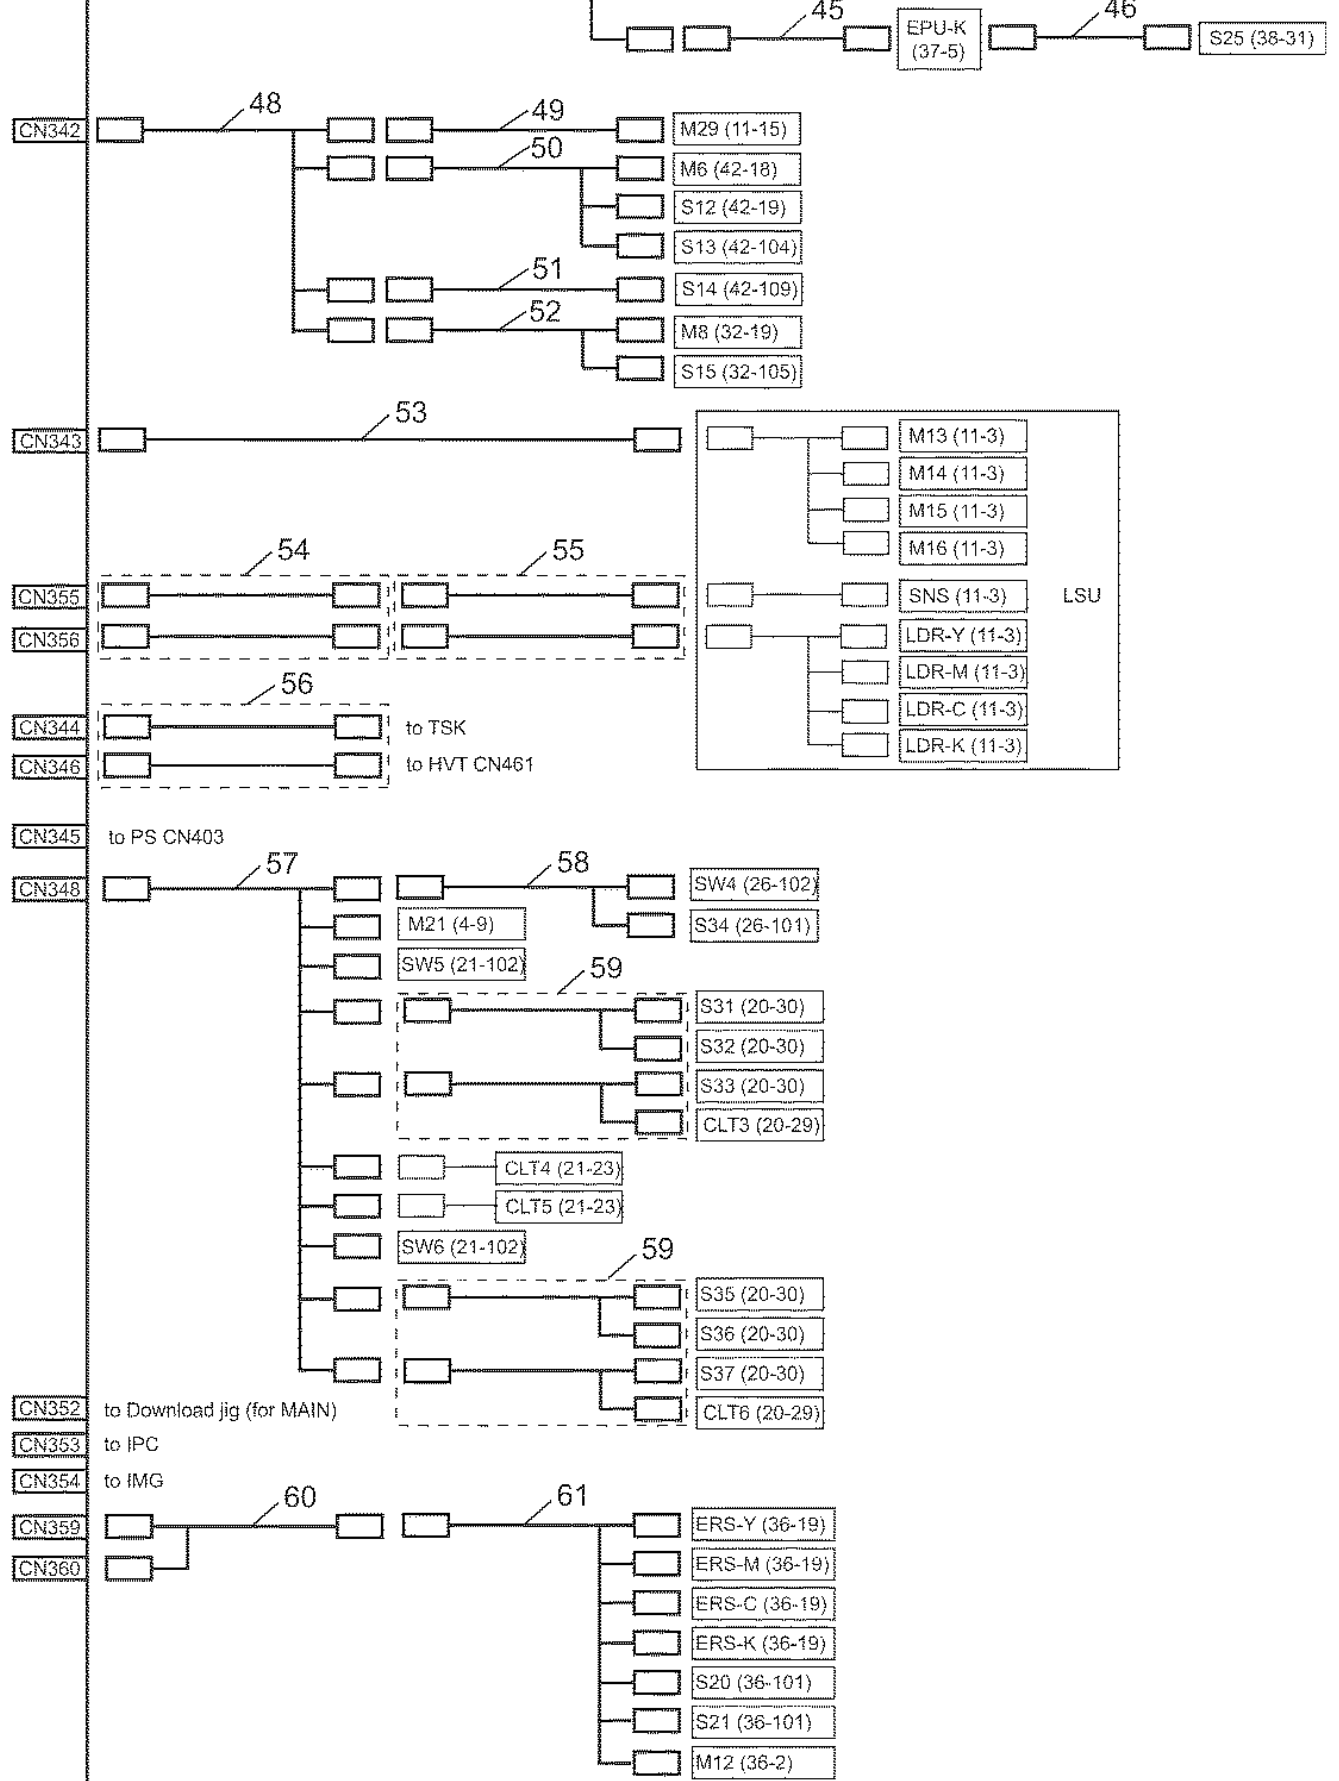

LGC
(9-10)

Item No.	Parts No.	Parts Name	QTY / Unit	QTY / Pack	Part remarks	Catg.	Serial No.	P	I	R	BSI No.	Change	PC Board
62	6LE29408000	HRNS-LVPS-MAINSW-380	1	1/P				A	-	J	G06K430		
63	6LE29635000	ASY-HRNS-LGC/SYS/IMG-380	1	1/P				A	-	J	G06K430		
64	6LE29432000	HRNS-FIN-380	1	1/P				A	-	J	G06K430		
65	6LE29409000	HRNS-LVPS-FUSER-380	1	1/P				A	-	J	G06K430		
66	6LE29410000	HRNS-FIL-LVPS-380	1	1/P				A	-	J	G06K430		
67	6LA41968000	HRNS-FIL-POW-350	1	1/P				A	-	J	G06K430		
68	6LE29407000	HRNS-AC-MAINSW-380	1	1/P				A	-	J	G06K430		
69	6LE29730000	HRNS-DRMDH-ACC-380	1	1/P				A	-	J	G06K430		
70	6LE29565000	HRNS-CSTDH-ACC-380	1	1/P	JPD only			A	-	J	G06K430		
71	6LE48067000	HRNS-INLT-FIL-410	1	1/P				A	-	J	G06K430		
72	6LE29412000	HRNS-HVPS-YPS-380	1	1/P				A	-	J	G06K430		
73	6LE29413000	HRNS-HVPS-MPU-380	1	1/P				A	-	J	G06K430		
74	6LE29414000	HRNS-HVPS-CPU-380	1	1/P				A	-	J	G06K430		
75	6LE29415000	HRNS-HVPS-KPU-380	1	1/P				A	-	J	G06K430		
76	6LE29411000	HRNS-HVPS-TBU-380	1	1/P				A	-	J	G06K430		
77	6LE29416000	HRNS-TBUHV-Y-380	1	1/P				A	-	J	G06K430		
78	6LE29417000	HRNS-TBUHV-M-380	1	1/P				A	-	J	G06K430		
79	6LE29418000	HRNS-TBUHV-C-380	1	1/P				A	-	J	G06K430		
80	6LE29419000	HRNS-TBUHV-K-380	1	1/P				A	-	J	G06K430