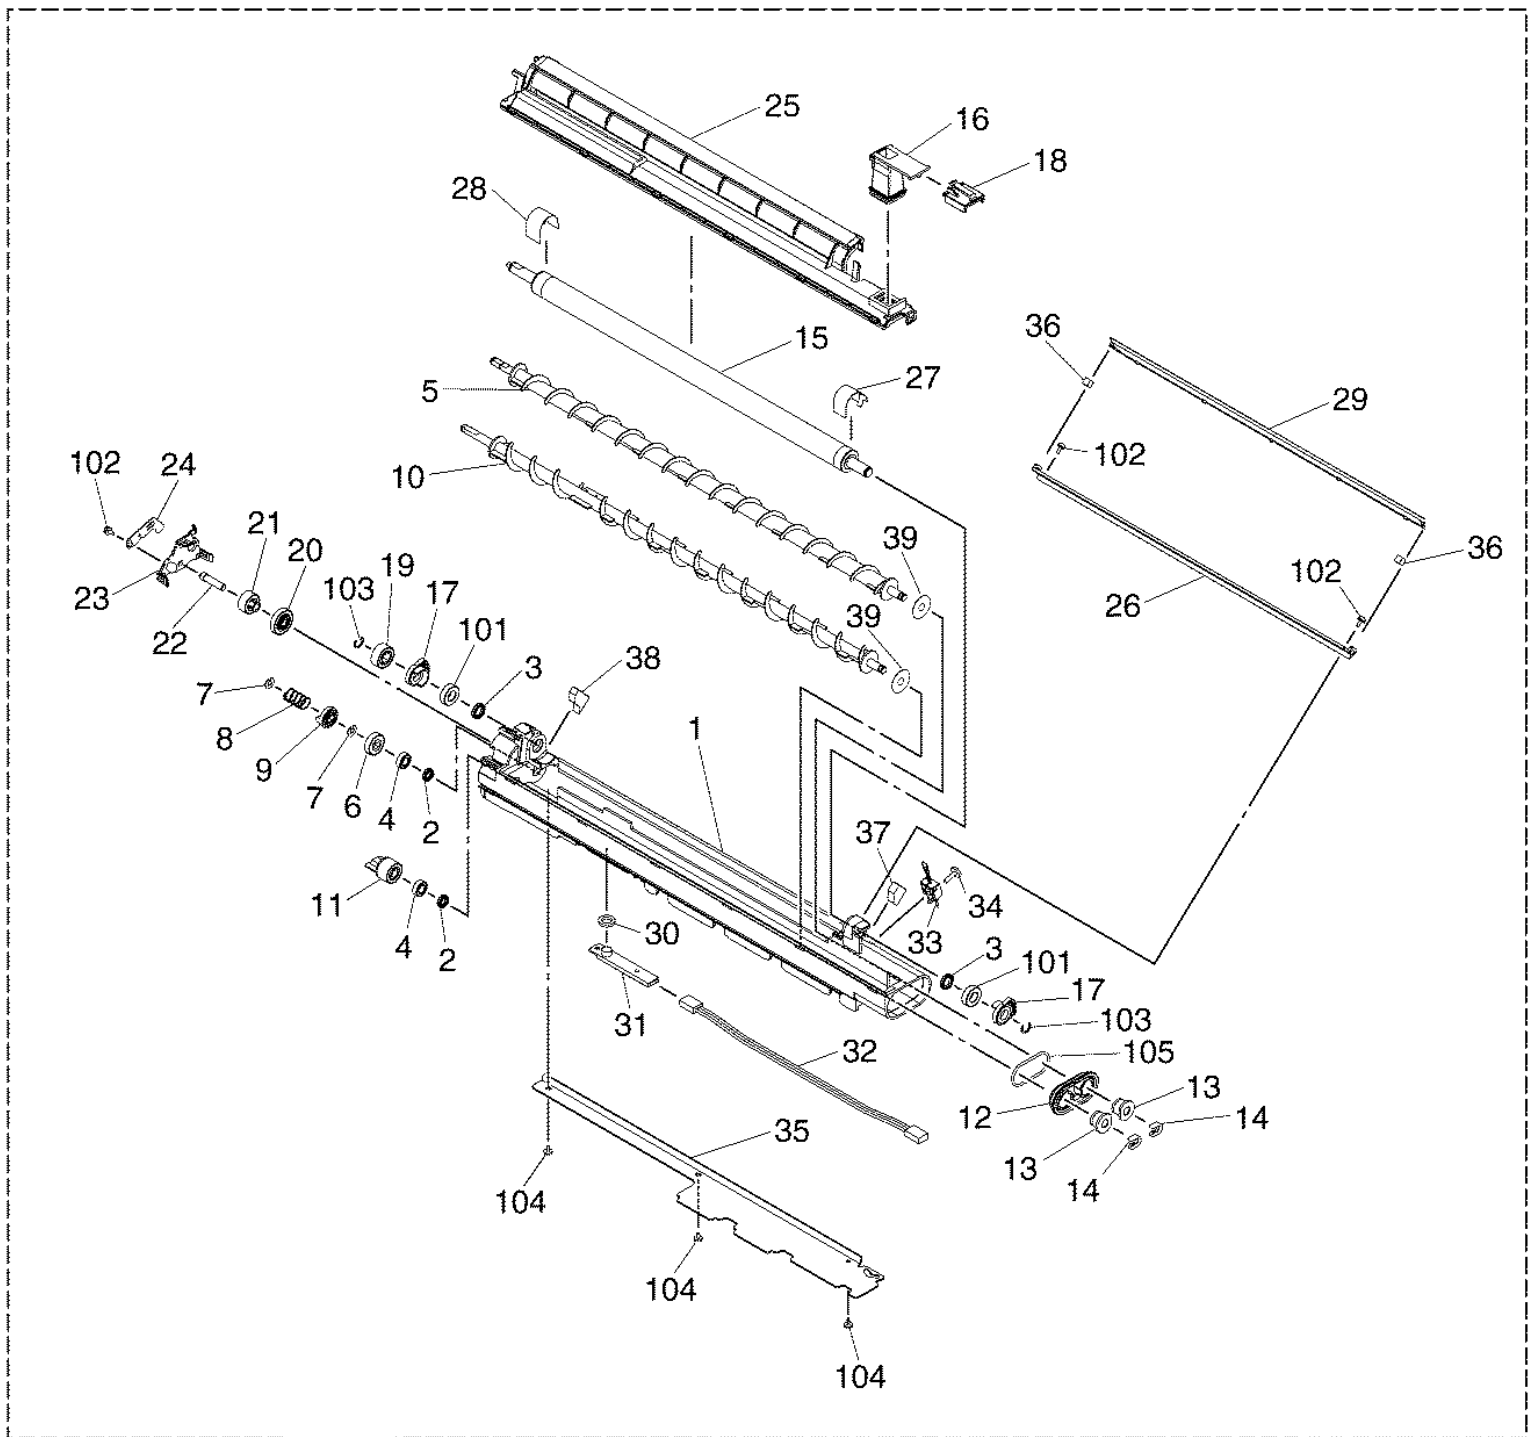

Item No.	Parts No.	Parts Name	QTY / Unit	QTY / Pack	Part remarks	Catg.	Serial No.	P	I	R	BSI No.	Change	PC Board
1	6LE23622000	ASYS-CASE-DEV-SEAL	1	1/PP									
2	4401949290	SEAL-VC6-10-2.5	2	1/P									
3	4406333150	SEAL-VC8-12-2.5	2	1/P									
4	F0-01282000	DDL-1260DDRPOP25LY13	2	1/P									
5	6LE23152000	MIXER-1-380-25	1	1/P									
6	6LE23185000	GEAR-8H18-DEV	1	1/P									
7	4406527980	WAS-POLY-4	2	10/P									
8	6LE23186000	SPG-C-CPG-DEV	1	1/P									
9	6LE23184000	CPG-DRV-DEV	1	1/P									
10	6LE23608000	ASYS-MIXER-2-380	1	1/PP									
11	6LE23155000	GEAR-8H18-6-R	1	1/P									
12	6LE23135000	HLDR-BUSH-DEV-F	1	1/P									
13	6LA30779000	BUSH-SEAL-6-M	2	1/P									
14	4407972860	STOP-RING-6-5	2	5/P									
15	6LE23100000	RLR-MAGT-380	1	1/KP									
16	6LE23611000	ASYS-SEAL-DUCT-DEV	1	1/P									
17	6LE23156000	RLR-GUIDE-DEV-035	2	1/P									
18	6LE23610000	ASYS-SEAL-SHUT-DEV	1	1/P									
19	6LE23157000	GEAR-8H19-8-L	1	1/P									
20	6LE23190000	ASYS-GEAR-8H22-5-L-BR	1	1/P									
21	6LE23191000	ASYS-GEAR-8H17-5-R-BR	1	1/P									
22	6LE23161000	STUD-GEAR-DEV	1	1/P									
23	6LE23620000	ASYS-HLDR-GEAR-DEV	1	1/P								To: 23-1	
23-1	6LE23239000	ASYS-HLDR-GEAR-DEV	1	1/P				C	B	D	G07A605	From: 23	
24	6LE23162000	ADJSTR-MG-2	1	1/P									
25	6LE23607000	ASYS-COVER-DEV	1	1/C									
26	6LE23623000	ASYS-DOCTOR-380	1	1/KP									
27	6LE23163000	SEAL-MG-SIDE-F	1	1/P									
28	6LE23164000	SEAL-MG-SIDE-R	1	1/P									
29	6LE23605000	ASYS-HLDR-SHIELD-DEV	1	1/C									
30	6LA29904000	SEAL-ATC-BLK	1	5/P									
31	6LE29460000	SNSR-ATC-380	1	1/C									
32	6LE29394000	HRNS-ATS-380	1	1/P									
33A	6LE29461000	THMS-DRM-380	1	1/C	K.Y								
34A	X0-00434000	S/BID-M3X8-NI	1	10/P	K.Y								
35	6LE23200000	PLATE-CASE-DEV	1	1/P									
36	6LE23212000	SEAL-MG-DOC-L	2	5/P									
37	6LE23218000	SEAL-DOC-SIDE-F	1	5/P									
38	6LE23219000	SEAL-DOC-SIDE-R	1	5/P									
39	6LE23233000	SEAL-MIXER-380	2	5/P				E	-	J	G06F956		
101	F0-01206000	L-1680DDRPOP25LY13	2	1/P									
102	X0-01973000	S/PAN/SWWS-M3X6-BS	3	10/P									
103	F0-01499000	S5103-31 3BC	2	10/P									
104	X0-00426000	S/BID-M3X4-NI	3	10/P									
105	F0-01642000	C00525A	1	5/P