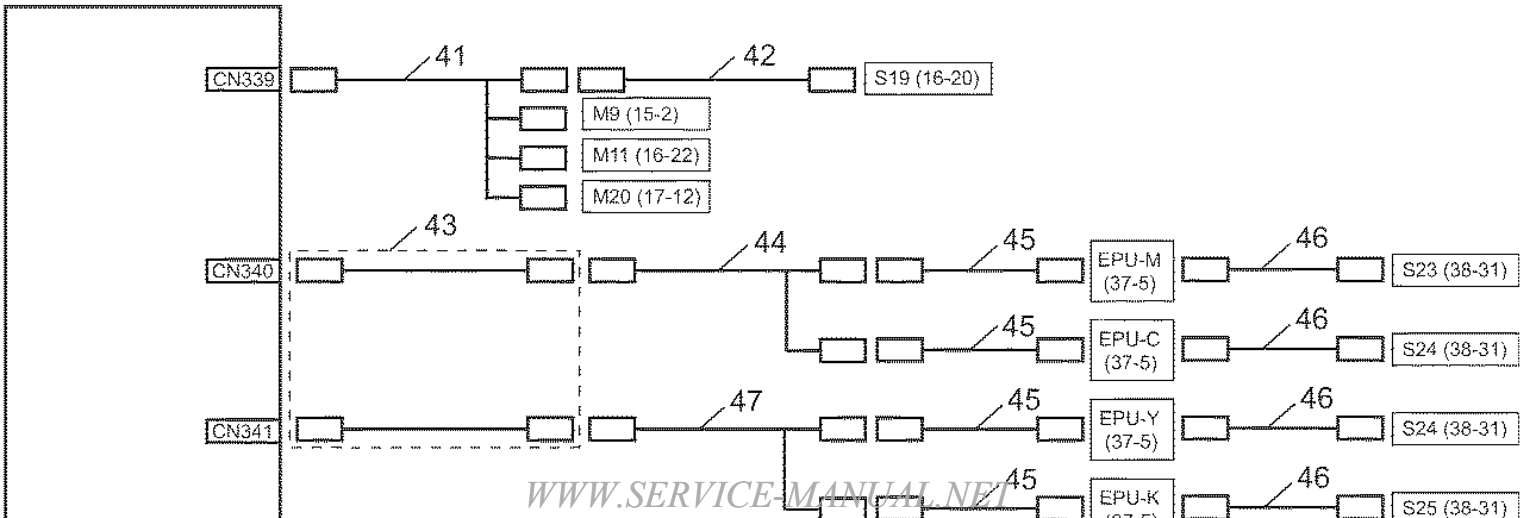

Item No.	Parts No.	Parts Name	QTY / Unit	QTY / Pack	Part remarks	Catg.	Serial No.	P	I	R	BSI No.	Change	PC Board
41	6LE29368000	HRNS-LGC-DEVMOT-380	1	1/P				A	-	J	G06K430		
42	6LE29389000	HRNS-SNS-DRM-380	1	1/P				A	-	J	G06K430		
43	6LE29693000	ASY-HRNS-LGCEPU-380	1	1/P				A	-	J	G06K430		
44	6LE29717000	HRNS-MCEPU-380	1	1/P				A	-	J	G06K430		
45	6LE29716000	HRNS-EPU-380	1	1/P				A	-	J	G06K430		
46	6LE29394000	HRNS-ATS-380	1	1/P				A	-	J	G06K430		
47	6LE29715000	HRNS-YKEPU-380	1	1/P				A	-	J	G06K430		
48	6LE29728000	HRNS-LGC-FRNT-380	1	1/P				A	-	J	G06K430		
49	6LE29768000	HRNS-LSUFAN-380	1	1/P				A	-	J	G06K430		
50	6LE29610000	HRNS-UMTR-380	1	1/P				A	-	J	G06K430		
51	6LE29735000	HRNS-UMTLCK-380	1	1/P				A	-	J	G06K430		
52	6LE29396000	HRNS-TBU-380	1	1/P				A	-	J	G06K430		
53	6LE29372000	HRNS-LGC-POL-380	1	1/P				A	-	J	G06K430		
54	6LE29380000	HRNS-LGC-LDR-380	1	1/P				A	-	J	G06K430		
55	6LE29428000	HRNS-LDR1-380	1	1/P				A	-	J	G06K430		
56	6LE29718000	ASY-HRNS-HVPTSK-380	1	1/P				A	-	J	G06K430		
57	6LE29726000	HRNS-LGC-CST-380	1	1/P				A	-	J	G06K430		
58	6LE29400000	HRNS-FEED2-380	1	1/P				A	-	J	G06K430		
59	6LE29399000	HRNS-PFP-FED-380	1	1/P				A	-	J	G06K430		
60	6LE29493000	HRNS-LGC-LSHTU-380	1	1/P				A	-	J	G06K430		
61	6LE29641000	HRNS-LSHTU-380	1	1/P				A	-	J	G06K430