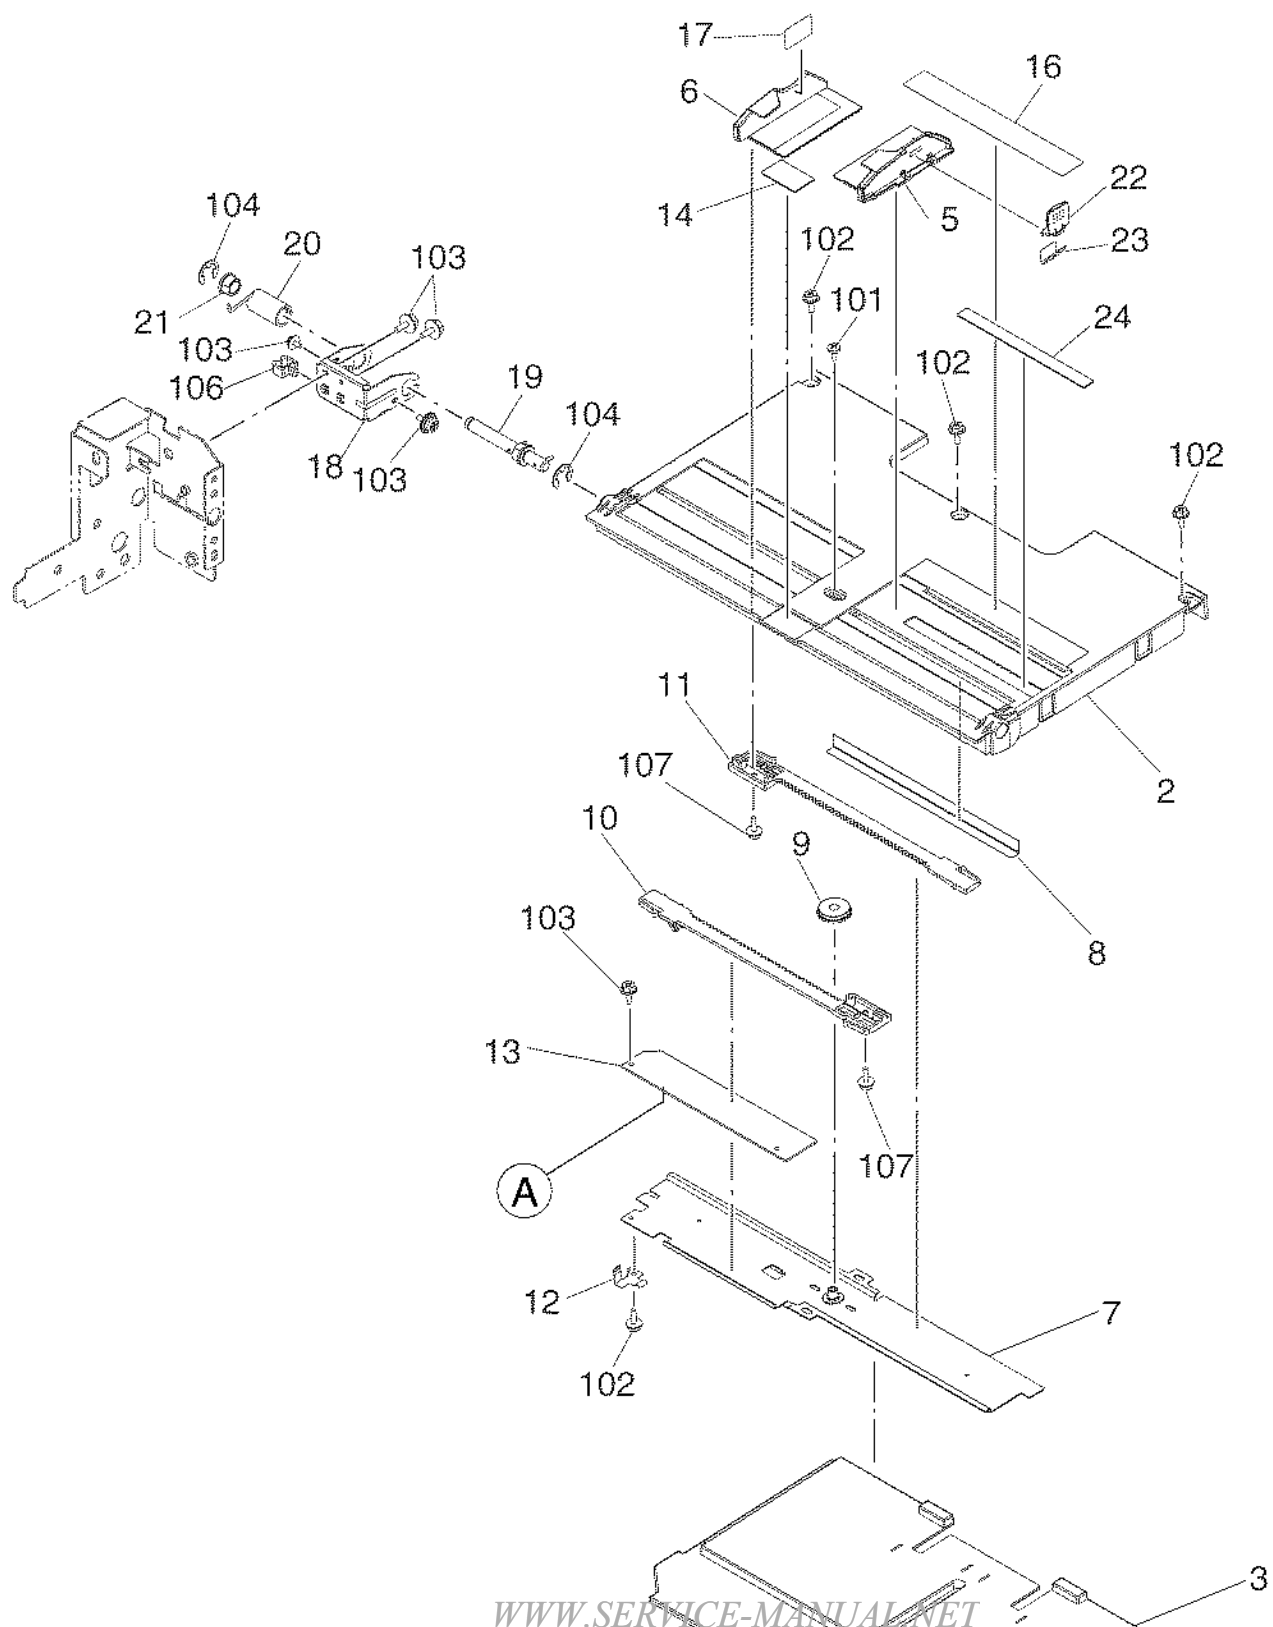

104	X0-00968000	RR/E-7-SS	2	10/P															
106	F0-00043000	UAMS-05SN-W	1	5/P															
107	X0-00595000	S/TPP/PAN-3X6-NI	2	10/P