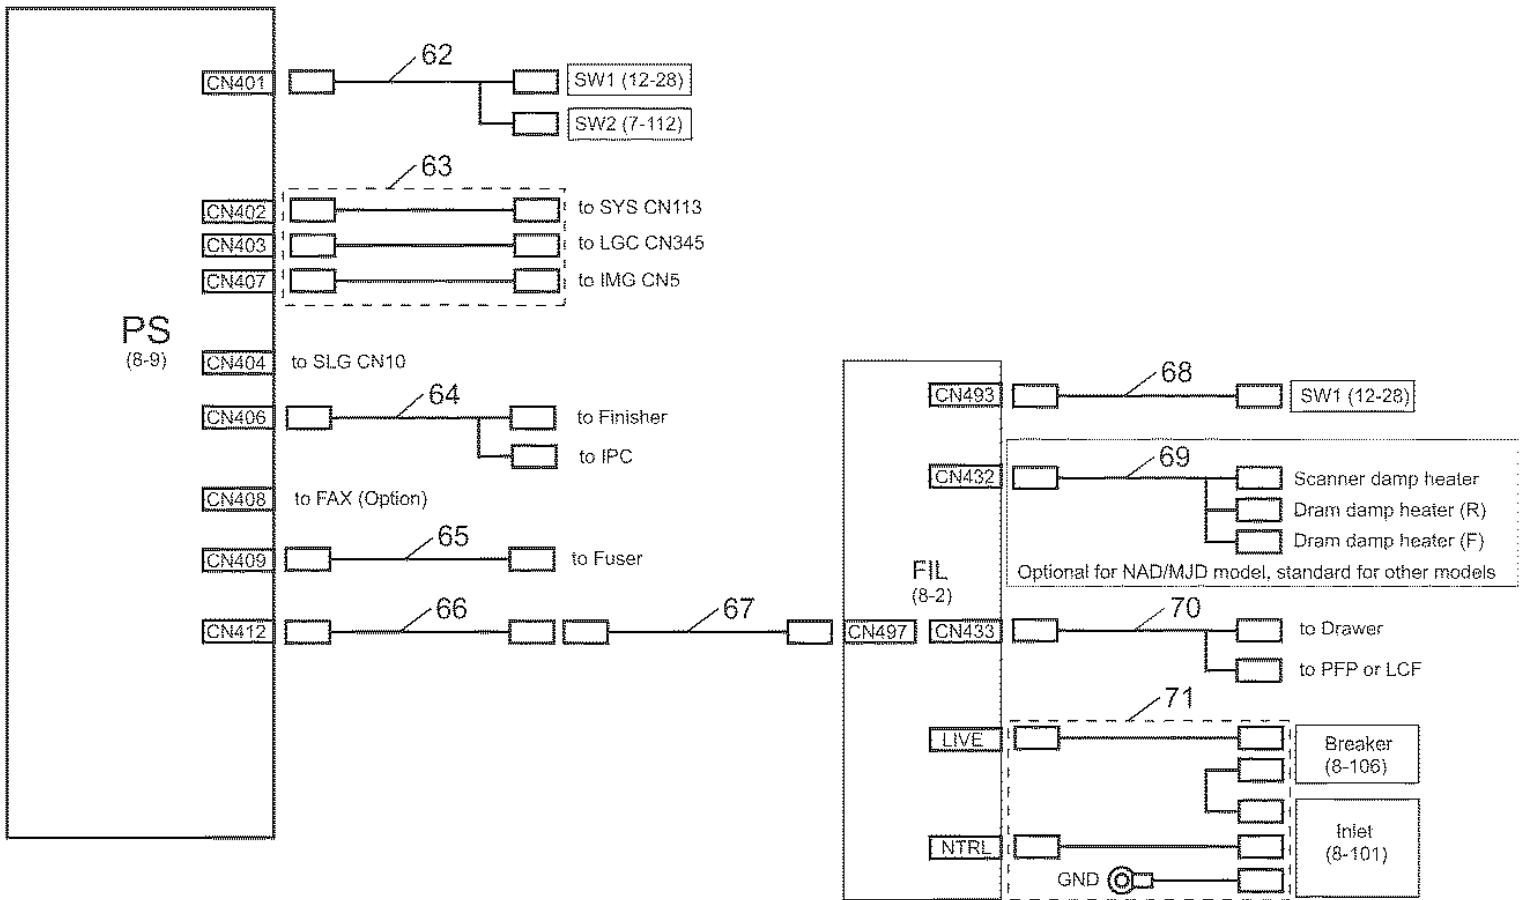

Item No.	Parts No.	Parts Name	QTY / Unit	QTY / Pack	Part remarks	Catg.	Serial No.	P	I	R	BSI No.	Change	PC Board
1	4407915730	JIG-SW-F-COV	1	1/P									
2	4407915710	BRUSH-33	1	1/P									
3	4406552140	JIG-CLEAN-DOC	1	1/P									
4	6LA01757000	HOLDER-WIRE-SCAN	2	1/P									
5	4407914000	NOZZLE-BOTTLE	1	1/P									
6	6LE23720000	ASYB-JIG-GAP-DOC-SL-380	1	1/P									
7	44202661000	SPE-MOT-TNS	1	1/P									
8	6LE25969000	JIG-FUS-SEP	1	1/P									
9	4408600920	BAG-DRUM	1	5/P									
21	4842512170	OIL-LAUNA40-100	1	1/P	LAUNA40 100cc								
22A	41303709000	ASM-PG-HP300-S	1	1/D	White grease 100g								
22B	6LA00019000	GREASE-HP300-S	1	1/P	White grease 10g								
23	41303711000	ASM-PG-ALV2	1	1/P	Alvania No.2								
24	4400545160	MOLYKOTE-100	1	1/C