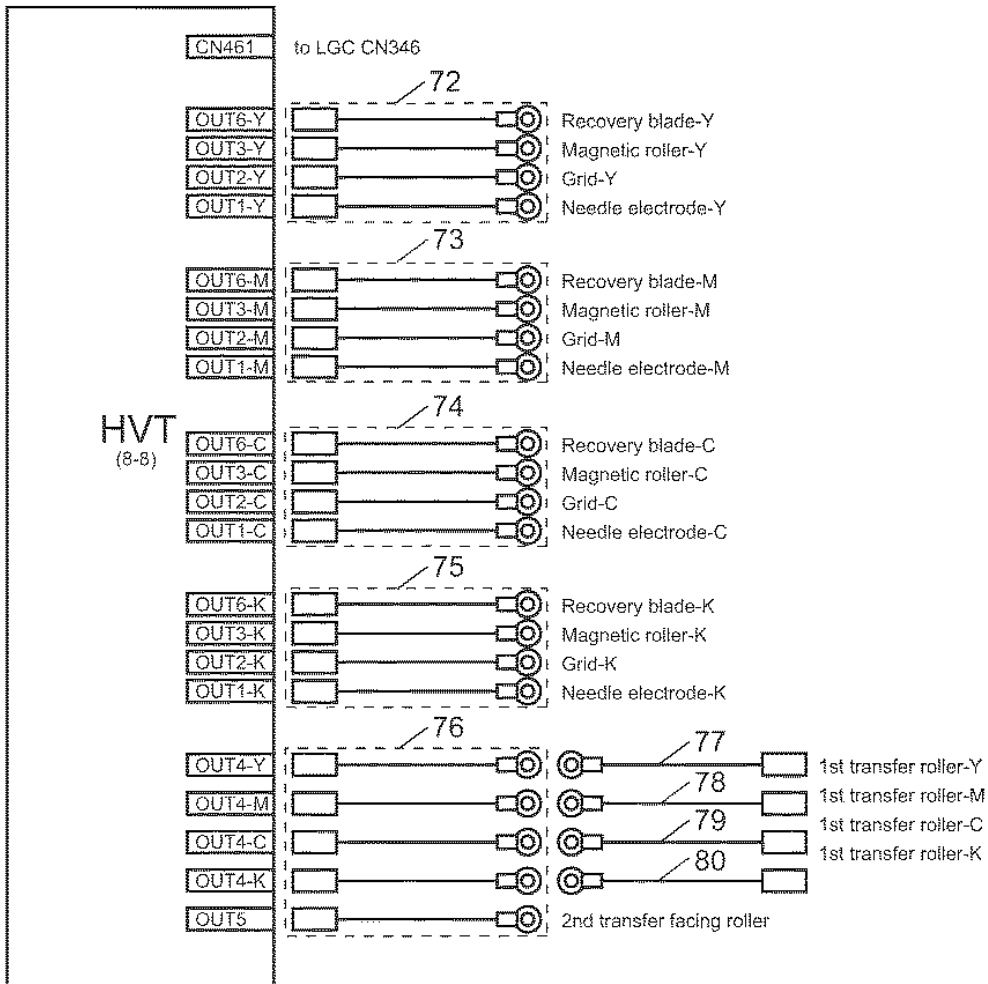

Item No.	Parts No.	Parts Name	QTY / Unit	QTY / Pack	Part remarks	Catg.	Serial No.	P	I	R	BSI No.	Change	PC Board
1	4407915730	JIG-SW-F-COV	1	1/P									
2	4407915710	BRUSH-33	1	1/P									
3	4406552140	JIG-CLEAN-DOC	1	1/P									
4	6LA01757000	HOLDER-WIRE-SCAN	2	1/P									
5	4407914000	NOZZLE-BOTTLE	1	1/P									
6	6LE23720000	ASYB-JIG-GAP-DOC-SL-380	1	1/P									
7	44202661000	SPE-MOT-TNS	1	1/P									
8	6LE25969000	JIG-FUS-SEP	1	1/P									
9	4408600920	BAG-DRUM	1	5/P									
21	4842512170	OIL-LAUNA40-100	1	1/P	LAUNA40 100cc								
22A	41303709000	ASM-PG-HP300-S	1	1/D	White grease 100g								
22B	6LA00019000	GREASE-HP300-S	1	1/P	White grease 10g								
23	41303711000	ASM-PG-ALV2	1	1/P	Alvania No.2								
24	4400545160	MOLYKOTE-100	1	1/C