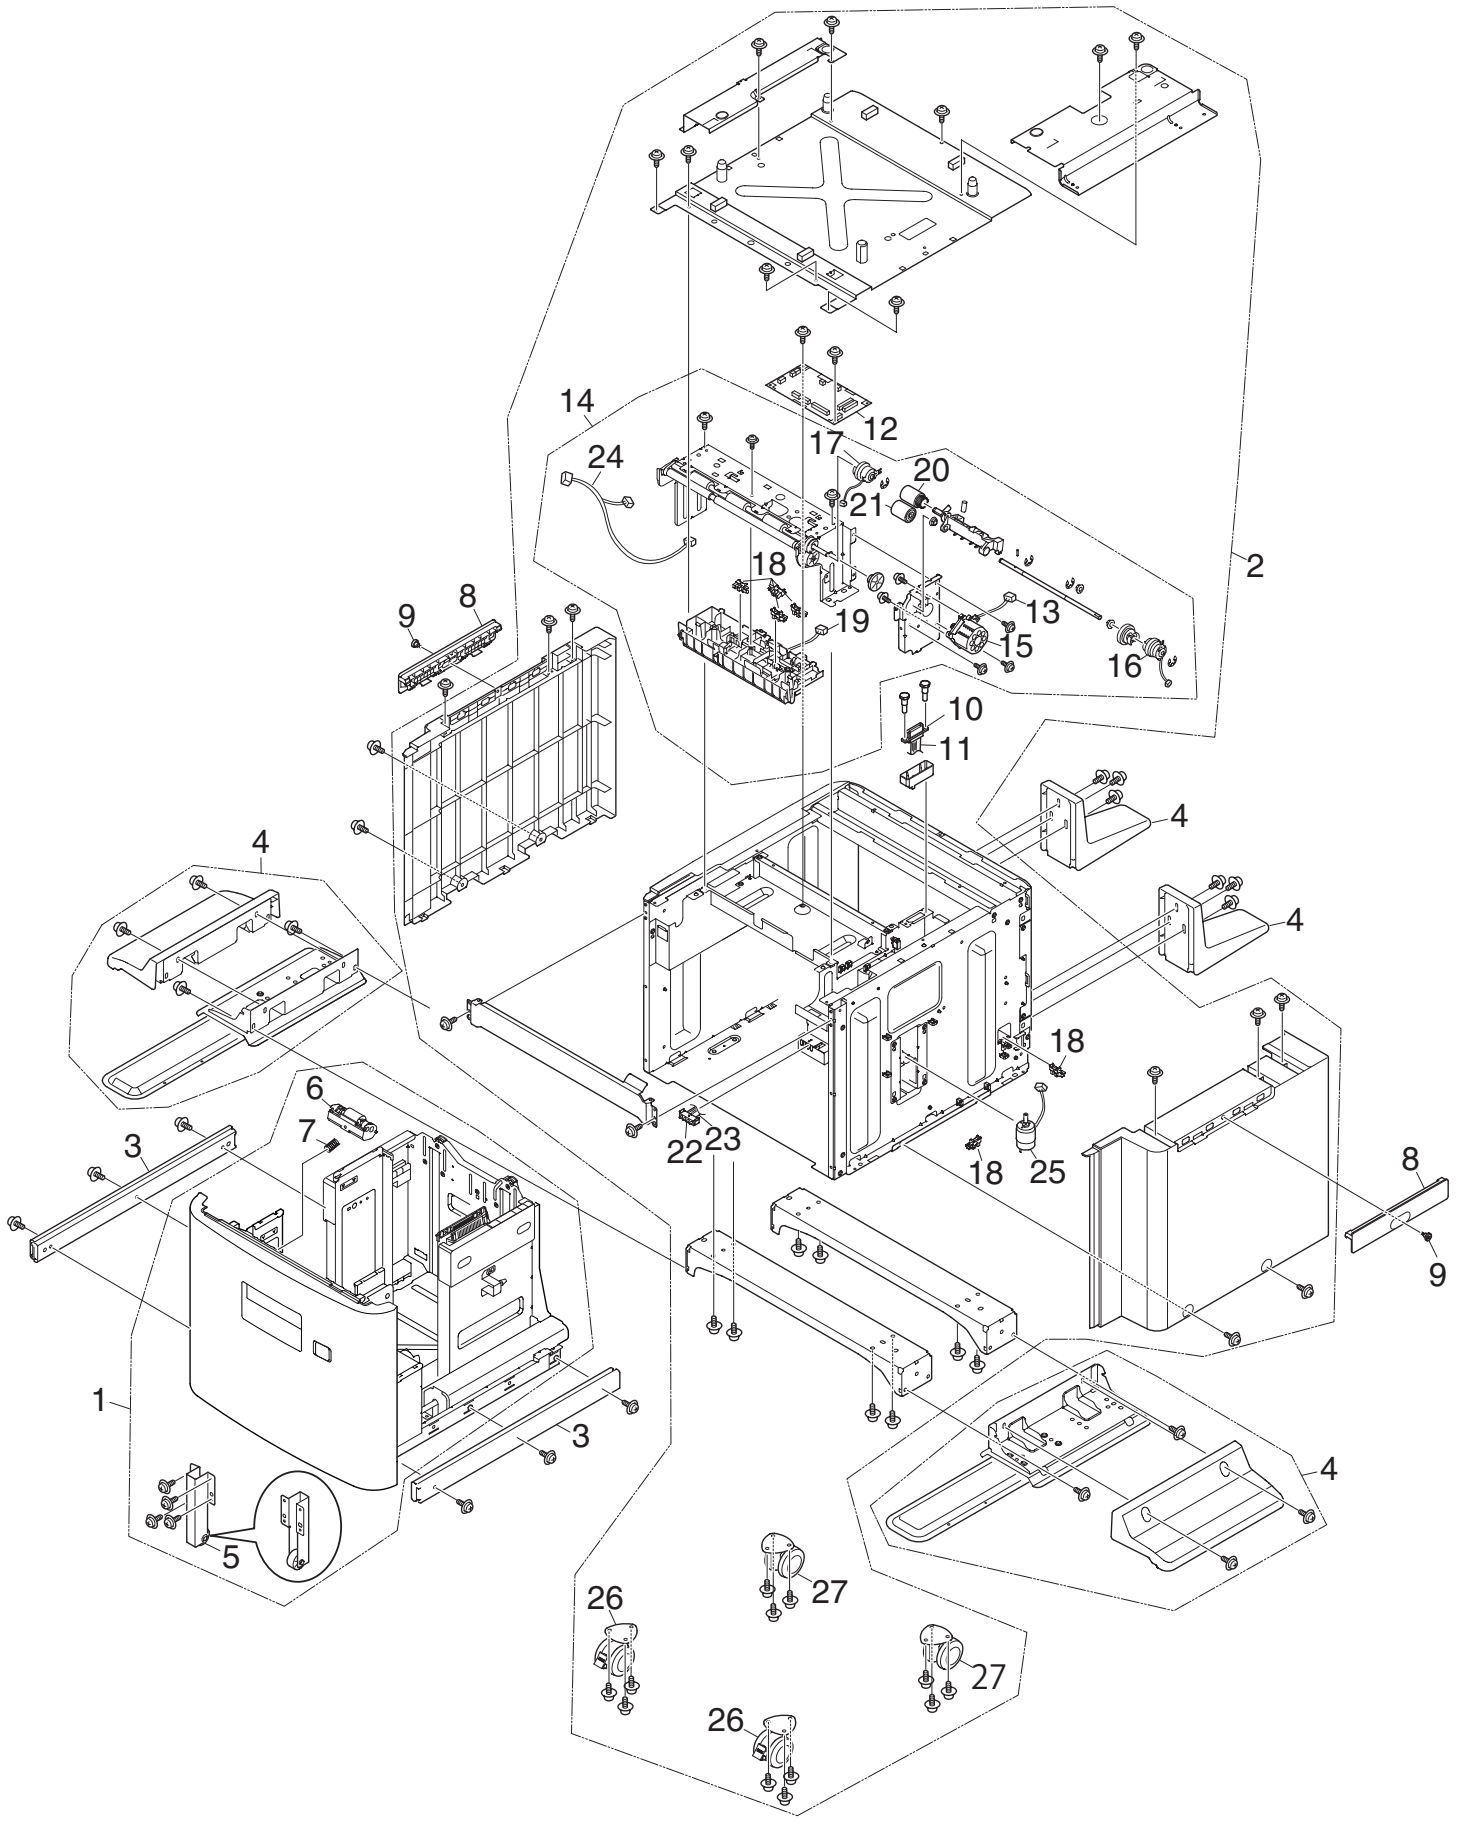

**MC770/MC780  
MB760dn/MB770dnf  
B721dn/B731dn  
Illustrated Spare  
Parts Manual**

12022013A

No.	P/N	Part name	Qty /unit	Per 500	Per 1000	Per 2000	Remarks
1	45491001	Tray-Assy	1	1	2	4	
2		Cabinet.Assy-LCF	1	1	2	4	
3		Slide-Rail(17)	2	2	4	8	
4		Leg-Assy-Support	2	2	4	8	
5	45499301	Caster-Assy-Tray	1	1	2	4	
6	45492601	Frame-Assy-Retard	1	1	2	4	
7	43963101	Spring-Retard	1	1	2	4	
8		Option-Joint	2	2	4	8	
9		Screw-Knob	2	2	4	8	
10		9715S-12Z02-G4C (2233014P0120)	1	1	2	4	
11		CONN Cord-AMP12P- AMP12P	1	1	2	4	
12	45528401	OR-Board Assy. -GOI-1	1	3	6	12	
13		CONN Cord-AMP4P-JST4P	1	1	2	4	
14	45503101	Frame.Assy-Hop	1	1	2	4	
15	45074701	Motor-KTL40M(Z18)	1	1	2	4	
16	43819603	Clutch-24V MCA-26G	1	1	2	4	
17	43819602	Clutch-24V MCA-26G	1	1	2	4	
18	55631301	GP1A173LCS2F (6520028M0001)	6	2	4	8	
19		CONN Cord-AMP3PX4- AMP15P	1	1	2	4	
20	42699401	Roller-Pick-Up	1	1	2	4	
21	43000601	Roller-Feed-NOW	1	1	2	4	
22	50425005	HS12-0010 (2055150P4000)	1	1	2	4	
23		CONN Cord-AMP5P- AMP5P	1	1	2	4	
24		CONN Cord-AMP3P- AMP3P-AMP6P	1	1	2	4	
25	45504501	Motor-Assy-Liftup	1	1	2	4	
26		Caster(OptionLCF)	2	1	2	4	
27		Caster(OptionLCF)	2	1	2	4	