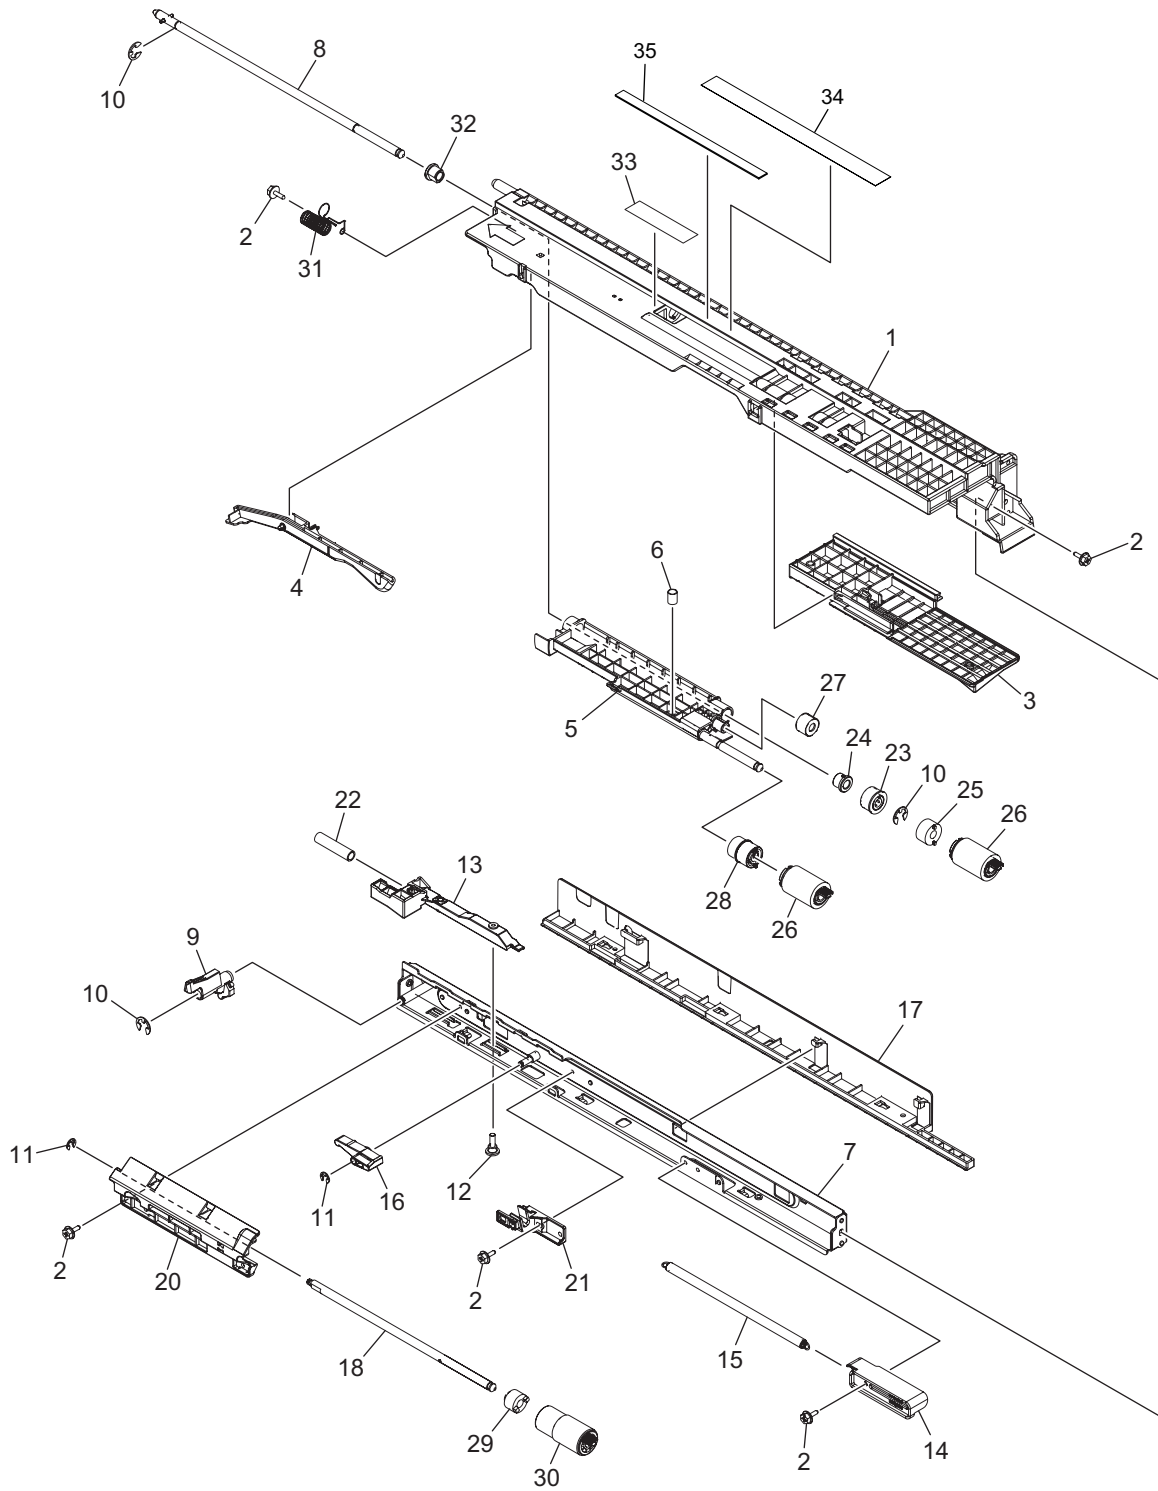

MY-1039
Drawer Module
Illustrated Parts Manual
ES9465 / ES9475 MFP
060214A

CONTENTS

FEED-ASY	1
DRAWER-ASY	2
ROL-KIT	10

No.	Unit Name	Part Number	Description	Remarks	Reference
1	FEED-ASY		FRAME-FEED-H21X_H		6LJ56273000
2	FEED-ASY	45729639	S/TPS/FHEXM/R-3X8-ZU3		X0-02420000
3	FEED-ASY		GUIDE-FEED-UP-F-H21X_H		6LJ56263000
4	FEED-ASY		ACTR-EMPTY-CST-H2X_H		6LJ56248000
5	FEED-ASY		ARM-PICK-H21X_H		6LJ56275000
6	FEED-ASY		SPG-C-PU-H21X_H		6LJ56268000
7	FEED-ASY		ASYS-STAY-FEED-H21X_H		6LJ56262000
8	FEED-ASY		ASYS-SFT-ROL-FEED-H21X_H		6LJ56276000
9	FEED-ASY		LEVER-PU-LINK-H21X_H		6LJ56250000
10	FEED-ASY	45729579	RR/E-5-SS		X0-00966000
11	FEED-ASY	45729577	RR/E-3-SS		X0-00964000
12	FEED-ASY		SCREW-M3X8-3.2-P		6LH05511000
13	FEED-ASY		SLIDER-SPT-H21X_H		6LJ56266000
14	FEED-ASY		HOLDER-SPE-SPT-H21X_H		6LJ56247000
15	FEED-ASY		SPG-E-SPT-H21X_H		6LJ56270000
16	FEED-ASY		ARM-SFT-SPT-H21X_H		6LJ56249000
17	FEED-ASY		RAIL-FEED-UNIT-L-H21X_H		6LJ56272000
18	FEED-ASY		ASYS-SHAFT-ROL-SPT-H21X_H		6LJ56279000
20	FEED-ASY		GUIDE-FEED-R-H21X_H		6LJ56264000
21	FEED-ASY		GUIDE-SFT-SPT-H21X_H		6LJ56258000
22	FEED-ASY		SPG-C-SLIDER-H21X_H		6LJ56271000
23	FEED-ASY		ASYS-GEAR-5S30-6L		6LJ56239000
24	FEED-ASY		BUSH-6X10X9F-POM		6LJ56246000
25	FEED-ASY	45729563	CLUTCH-6-L		6LE69842000
26	FEED-ASY	45689715	ASYS-ROLL-FEED-H21X_H		6LJ56242000
27	FEED-ASY		GEAR-5S25-8		6LJ56244000
28	FEED-ASY		GEAR-5S30-6		6LJ56245000
29	FEED-ASY		TL-SEP-ORG-400		6LJ56289000
30	FEED-ASY	45689716	ASYS-ROLL-SPT-H21X_H		6LJ56243000
31	FEED-ASY		SPG-EARTH-FEED-UNIT		6LJ56267000
32	FEED-ASY	45729558	BUSH-F6-GCB		6LA03977000
33	FEED-ASY		MYLAR-BLIND-FEED-UNIT		6LJ66800000
34	FEED-ASY		MYLAR-SPACE-FEED		6LJ56295000
35	FEED-ASY		RUBBER-SPACE-FEED		6LJ56296000