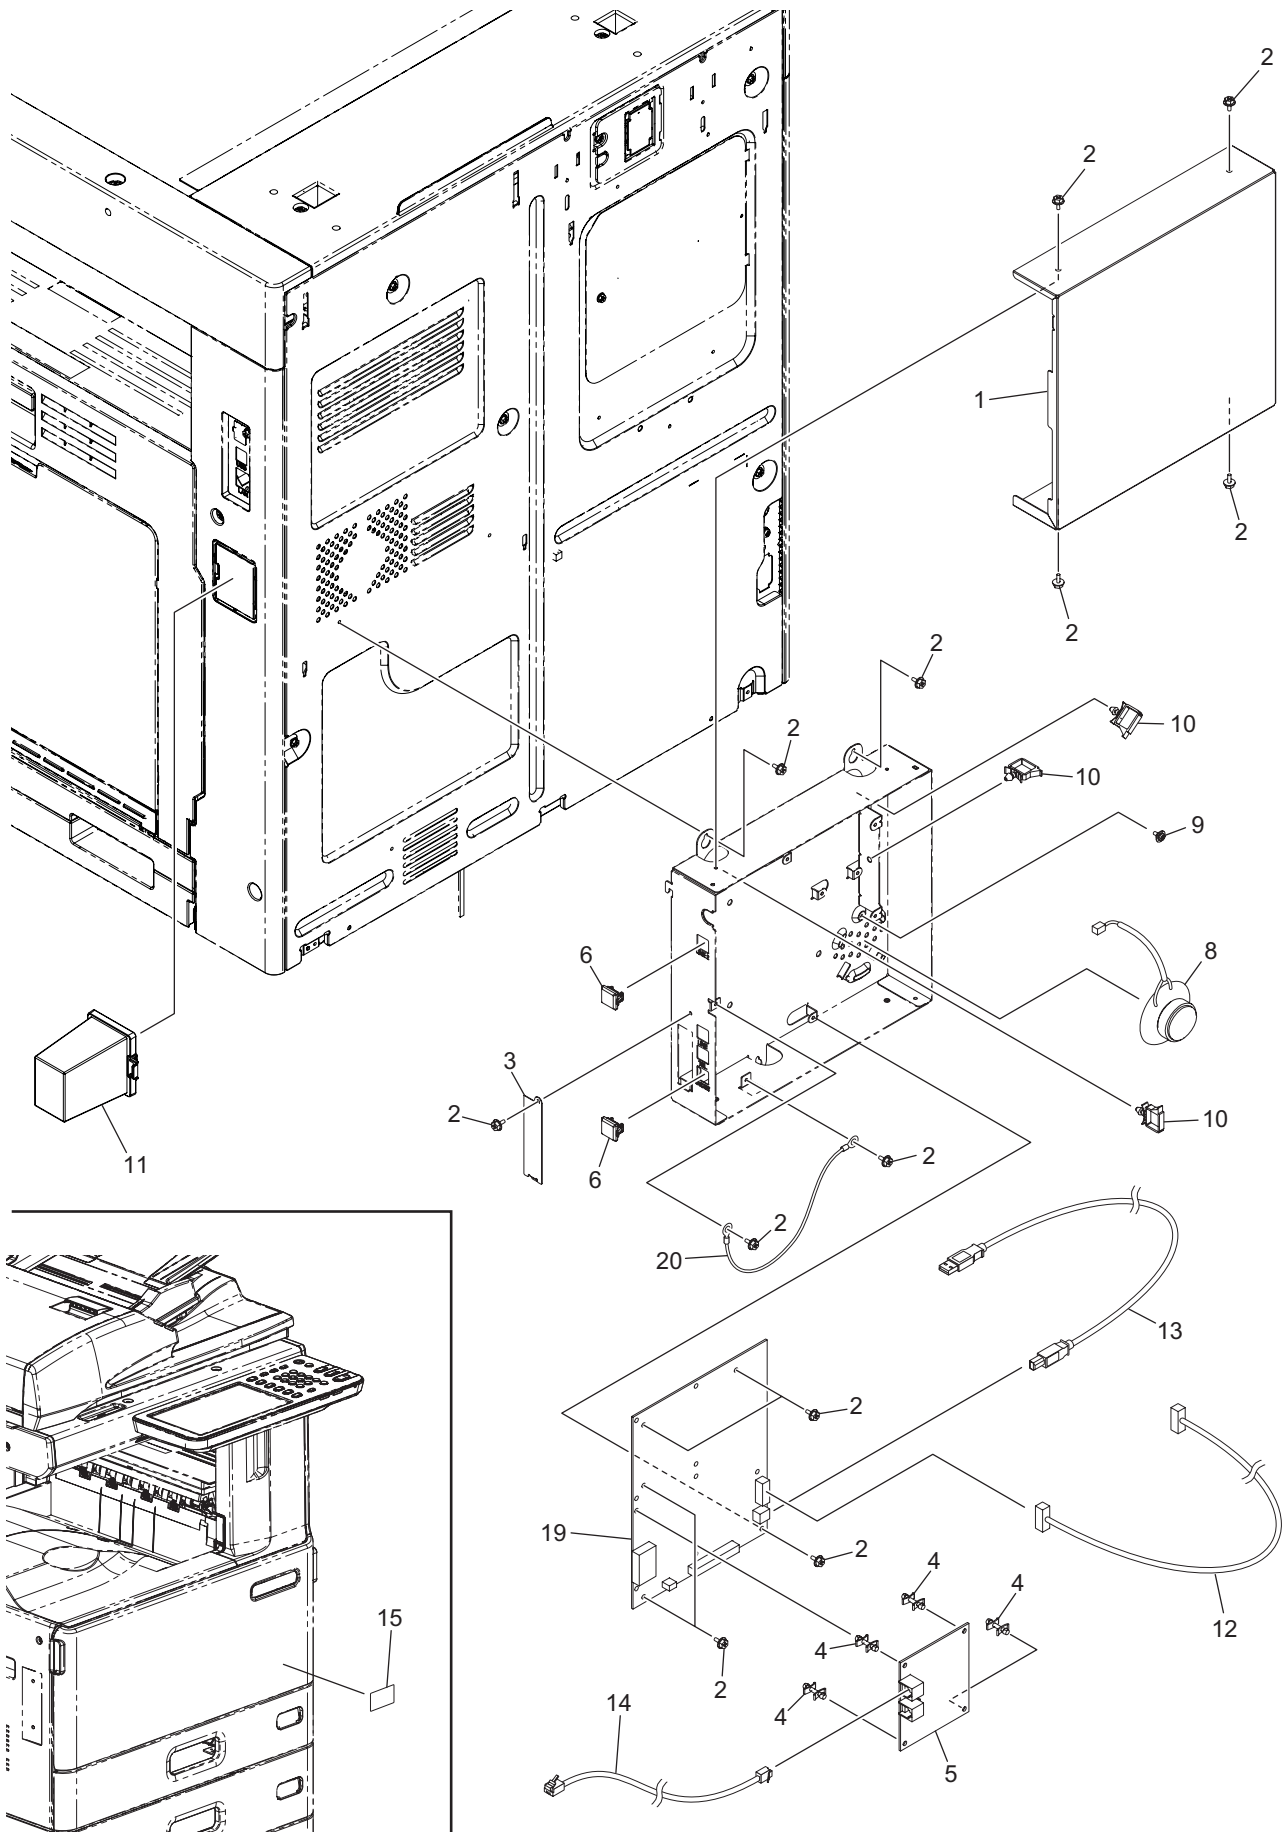

**GD-1320**

**Fax Unit**

**Illustrated Parts Manual**

**ES9465 / ES9475 MFP**

**060214A**

# FAX Unit

No.	Unit Name	Part Number	Description	Remarks	Reference
1	FAX UNIT		COVER-FAX-H21X		6LJ52813000
2	FAX UNIT	45729638	S/FHEXM-M3X6-NI		45729638
3	FAX UNIT		COVER-FAX-DL-350		6LA34626000
4	FAX UNIT		WLS-13-0		F0-01032000
5B	FAX UNIT		PWA-F-NCU-631-MJAF		6LH40592000
6	FAX UNIT		COVER-MODULAR		6LE59649000
8	FAX UNIT		HRNS-SPEAKER-210		6LJ60506000
9	FAX UNIT		SCREW-SPEAKER-ZU3		6LA47979000
10	FAX UNIT		LWS-0711S-V0		F0-01811000
11	FAX UNIT		COVER-FAX-CABLE		6LJ53715000
12	FAX UNIT		HRNS-FAXPWR2-210		6LJ60589000
13	FAX UNIT		HRNS-FAX-USB-210		6LJ60464000
14B	FAX UNIT		HRNS-TEL-LINE-AUD		6LA98968000
15	FAX UNIT		LBL-SUPER-G3		4406392020
19	FAX UNIT		ASYB-FAX-210S-WWF		6LJ61740100
20	FAX UNIT		ASYB-HRNS-FG-210		6LJ61536000