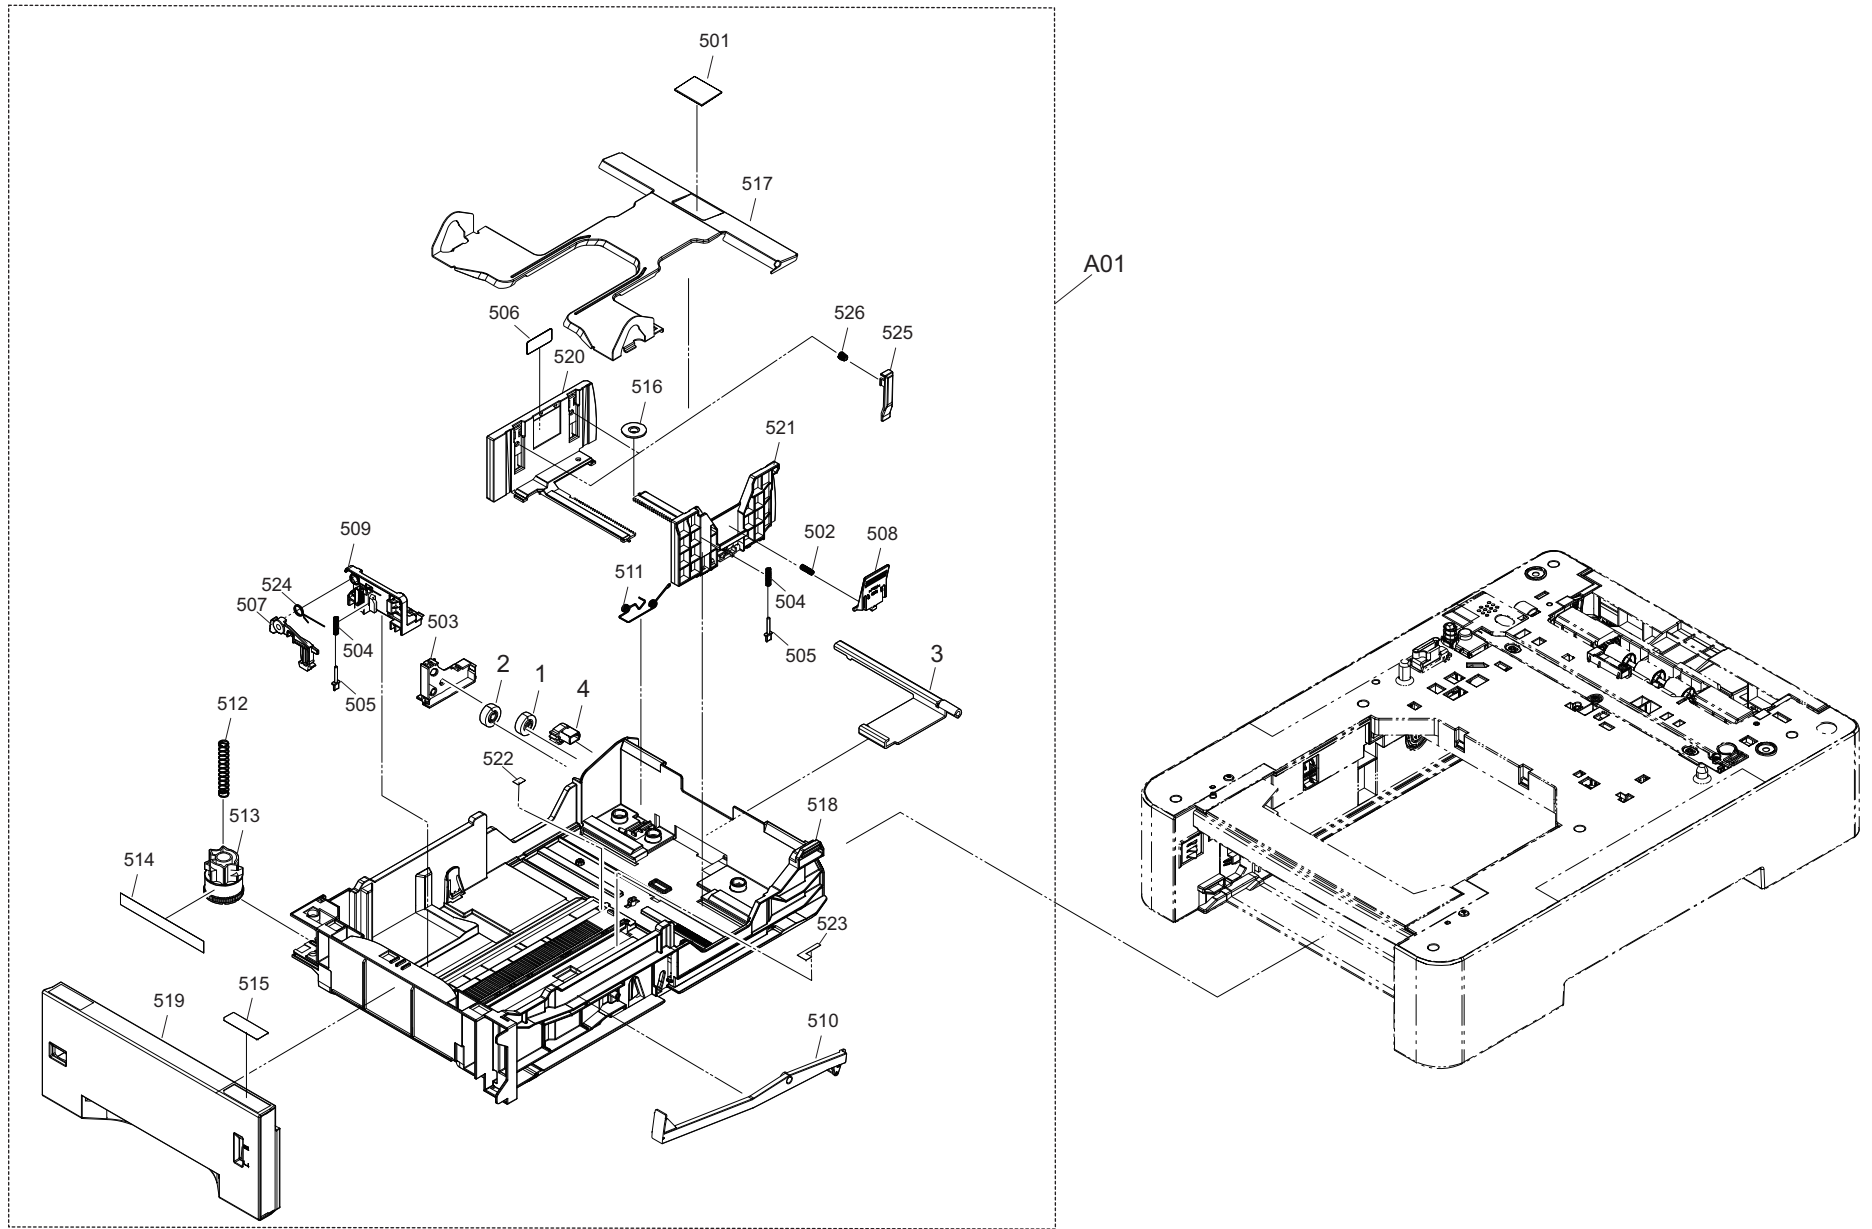

FIG. 1 Paper Feed Section

Ref. No. 番号	Part.No. 部品番号	Alternative. 代替部品番号	Description 部品名称	Notes 備考	Quantity 個数
1	302NR06230	2NR06230	LEVER PAPER		1
2	303K806080	3K806080	ROLLER MIDDLE ASSY		1
3	303K894020	3K894020	HOLDER FEED ASSY SP		1
4	303M906060	3M906060	PULLEY FEED SIDE		2
5	303NA02050	3NA02050	COVER TOP		1
6	303NA06040	3NA06040	ACTUATOR PE		1
7	303PK94010	3PK94010	PARTS PWB ASSY PF MAIN SP		1
8	303PK06030	3PK06030	ACTUATOR PE RELEASE		1
9	303NW94060	3NW94060	PARTS SENSOR OPT. SP		1
10	7SP01000004+H01	SP136500	SW.PUSH		1
11	303PK94020	3PK94020	PARTS DRIVE UNIT SP		1
12	302HN02611	2HN02611	FOOT		2
13	302HN44180	2HN44180	SWITCH SIZE		1
14	3302NG94110	2NG94110	PARTS ROLLER RETARD ASSY SP		1
15	302NR06030	2NR06030	HOLDER RETARD		1
16	303K809130	3K809130	PULLEY MID IDLE		3
17	303NA04010	3NA04010	COVER REAR		1
18	3A504020	3A504020	COUPLER,RELEASE		2
101	7BB202308H	BB105690	+TP-FLAT T.T P SCREW 3X8		
102	7BB200410H	BB105700	+BIND T.T P SCREW 4X10		

• Parts with a Ref.No. of 500 and above in the illustration indicate they are not selected for service parts.

・イラスト中で 500 番台の Ref 番号が付いている部品はサービスパーツに選定されていません。

FIG. 2 Paper Cassette